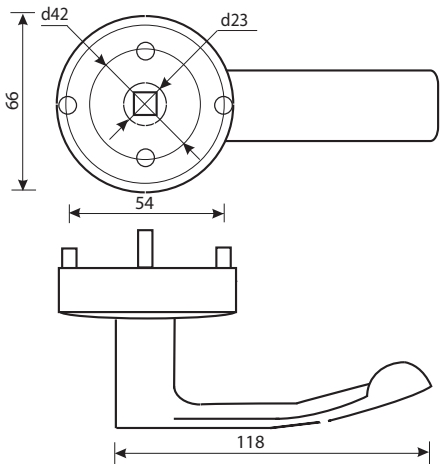

Инструкция по установке

1. Просверлите отверстия под основание ручки, стяжные винты и штыри в дверном полотне.
2. Ручки вместе с квадратом установите на дверном полотне, закрепите их стяжными винтами из комплекта.

Комплектность поставки

1. Ручка	1 шт.
2. Ключи	3 шт.
3. Квадрат 8X80 мм	1 шт.
4. Комплект крепежа	1 шт.

Сертифицировано в России

ГОСТ 31471
Добровольная сертификация