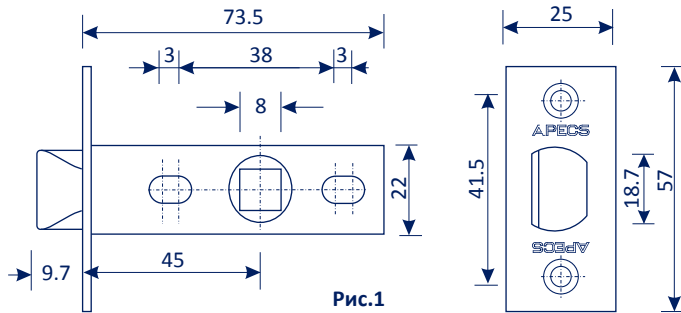

Защелка модели Арекс 5400-Р

Назначение и общие характеристики

Защелка врезная модели 5400-Р предназначена для закрывания левых и правых дверей, открывающихся как внутрь, так и наружу.

Защелка предназначена для установки вместе с ручками на отдельном основании с квадратом сечением 8 мм (в комплект не входят).

Цвет защелки указан на упаковке.

Рис.1

Комплектность поставки

1. Корпус защелки	1 шт.
2. Ответная планка	1 шт.
3. Пластиковый вкладыш под ответную планку	1 шт.
4. Комплект крепежа	1 шт.
5. Паспорт	1 шт.

Инструкция по установке

1. Определите место установки защелки и нанесите разметку (Рис.1).
2. В двери выберите паз под корпус защелки, лицевую планку и отверстие под соединительный квадрат ручек.
3. Перед установкой убедитесь, что скос язычка защелки направлен в сторону закрывания двери.
4. Установите корпус защелки в дверь и закрепите его саморезами.
5. По установленной защелке отметьте место установки ответной планки на дверной коробке.
6. Выберите паз под пластиковый вкладыш и ответную планку.
7. Установите вкладыш и ответную планку в паз. Закрепите ответную планку саморезами.
8. После установки ручек поочередно снаружи и изнутри помещения проверьте работоспособность защелки.

Условия эксплуатации

Не использовать для чистки абразивные материалы и растворители.

Изготовитель оставляет за собой право без предварительного уведомления вносить изменения в конструкцию, технические характеристики, внешний вид и комплектность товара, не изменяющие его потребительских свойств.

Гарантийный срок — 3 года с даты продажи. В случае неисправности изделие подлежит замене по месту его приобретения в пределах гарантийного срока. Гарантия не распространяется на механические повреждения, повреждения, вызванные воздействием абразивных материалов, растворителей, химических средств, а также другие дефекты, вызванные неправильной эксплуатацией, установкой, транспортировкой изделия или естественным износом.

Изготовитель: «АПЕКС КО., ЛТД», КНР, 100025, г. Пекин, р-н Чаоян, ул. Баличжуан Сили, д. 100, Чжубан 2000, корп. 1, Восточная секция, 602. «APECS CO., LTD», Room 602, East side, No. 1 Zhubang 2000, No. 100, Balizhuang Xili, Chaoyang District, Beijing, PRC, 100025. **Представитель на территории РФ:** ЗАО «Гарвнтон РУС». Адрес (Местонахождение): 119146, г. Москва, Комсомольский пр-т, д. 36, кв. 29. Почтовый адрес: 115127, г. Москва, Варшавское шоссе, д.37, а/я 91. marketing@apecs.com.