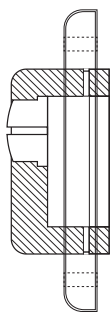

**КОМПЛЕКТЫ ФУРНИТУРЫ
ДЛЯ УСТАНОВКИ НА ВХОДНЫЕ
МЕТАЛЛИЧЕСКИЕ ДВЕРИ**

СЕРИЯ 15

Броненакладки

APECS

Pro 50/27-DP-15

Броненакладка

29560 31119 31118

CR

CRS

BLM

СТАЛЬ

Материал

Биг-бокс 50

Мини-бокс -

Защита от бампинга

Защита от вырывания

Защита от сбивания

AVERS

Pro 50/11-DP-15

Защитная накладка

32779 32780 32778

CR

CRS

BLM