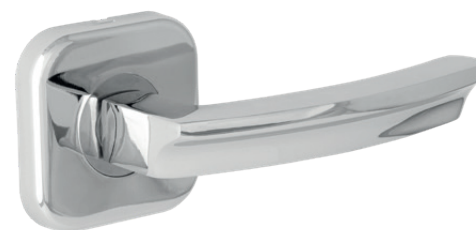

Ручки дверные / поворотники

APECS

H-1582-A

Ручки дверные

АЛЮМИНИЙ

Материал

Биг-бокс	20
Мини-бокс	-

APECS