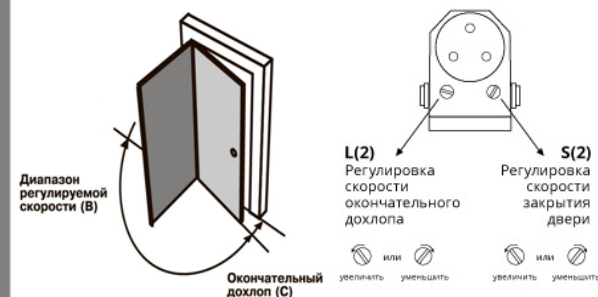

РЕГУЛИРОВКА СКОРОСТИ ЗАКРЫВАНИЯ

Модель	Диапазон регулируемой скорости (В)	Окончательный дохлоп (С)	Фиксация открытого положения
DC-45	20-165	0-20	нет
DC-65	20-165	0-20	нет
DC-85	20-165	0-20	нет
DC-120	20-165	0-20	нет
DC-180	20-165	0-20	нет