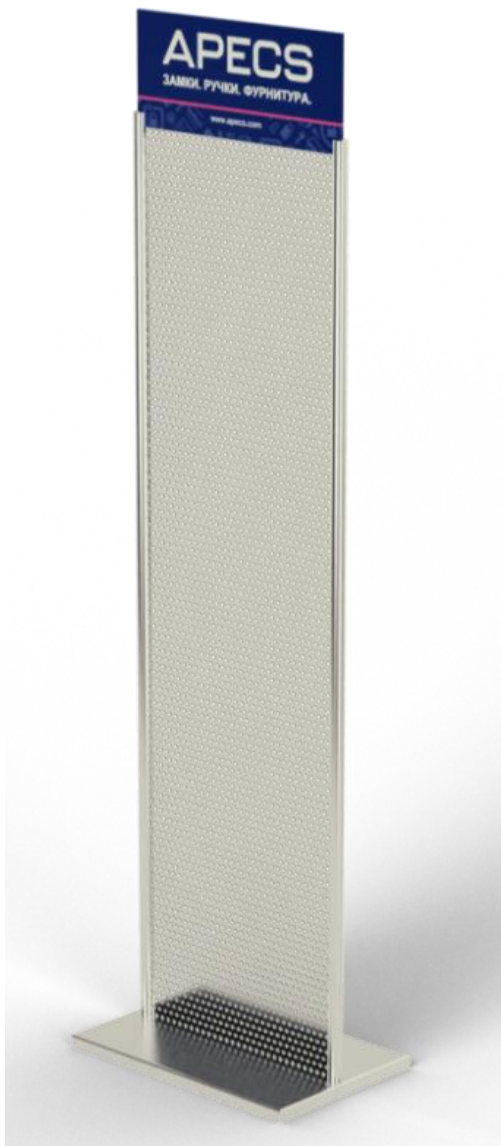

МАРКЕТИНГОВАЯ ПОДДЕРЖКА

Коммуникационный пакет состоит из:

ВИЗУАЛИЗАЦИЯ
ПРОДУКТА

ФАЙЛЫ ДЛЯ
ПРОФЕССИОНАЛОВ

Материалы доступны для скачивания по следующим ссылкам:

Визуализация продукции – [скачать](#)

Чертежи: Замок 5300-Р – [скачать](#)

Защёлка 5300-Р-WC – [скачать](#)

ТРЕЙД-МАРКЕТИНГОВАЯ ПОДДЕРЖКА

ПЕРФОСТЕНД АРЕС

Размеры стенда в мм: ВхШхГ - 1650/500/330

Стенд предназначен для демонстрации навесных замков, упоров, петель и врезных замков, защелок бренда АРЕС.