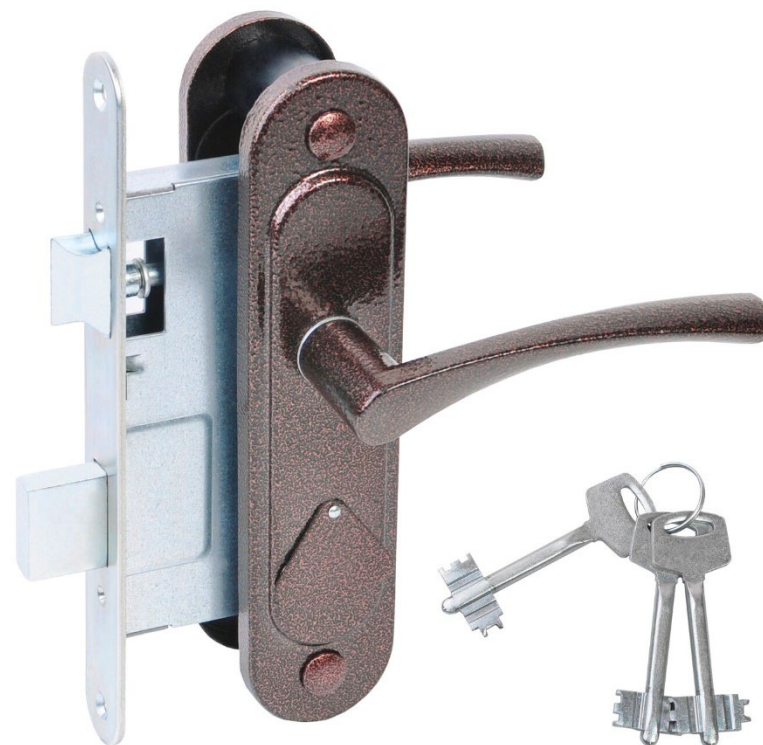

артикул – 32371

- Межосевое расстояние – 55 мм
- Бэксет – 55 мм
- Размер ЦМ – 70 мм (35/35)
- Универсальная защелка
- 4 ключа в комплекте
- Ручки оснащены пружинами возврата
- Рекомендованы для установки на деревянные двери толщиной полотна 35-45 мм, правого и левого открывания

ЦВЕТА:

- ЗВ4-3/07 Бронза
- ЗВ4-3/07 Медь
артикул – 32351
- ЗВ4-3/07 Серебро
артикул – 32372

чертёж

APECS
SECURITY

КОМПЛЕКТЫ ВРЕЗНЫХ ЗАМКОВ С СУВАЛЬДНЫМ МЕХАНИЗМОМ И РУЧКАМИ

ЗАМОК ВРЕЗНОЙ АБСОЛЮТ ЗВ9.2-07 (МЕДЬ)

артикул – 32354

- Межосевое расстояние – 67 мм
- Бэксет – 55 мм
- 3 ключа в комплекте
- Универсальная защелка
- Ручки оснащены пружинами возврата
- Рекомендованы для установки на **деревянные двери** с толщиной полотна до 45 мм, правого и левого открывания.

ЦВЕТА:

- Бронза
- Медь
- Серебро
- Белый

КОМПЛЕКТЫ ВРЕЗНЫХ ЗАМКОВ С СУВАЛЬДНЫМ МЕХАНИЗМОМ И РУЧКАМИ

ЗАМОК ВРЕЗНОЙ АБСОЛЮТ ЗВ9.2-08 (БРОНЗА)

артикул – 32391

- Межосевое расстояние – 67 мм
- Бэксет – 55 мм
- 3 ключа в комплекте
- Универсальная защелка
- Рекомендованы для установки на **деревянные двери** с толщиной полотна до 45 мм, правого и левого открывания.