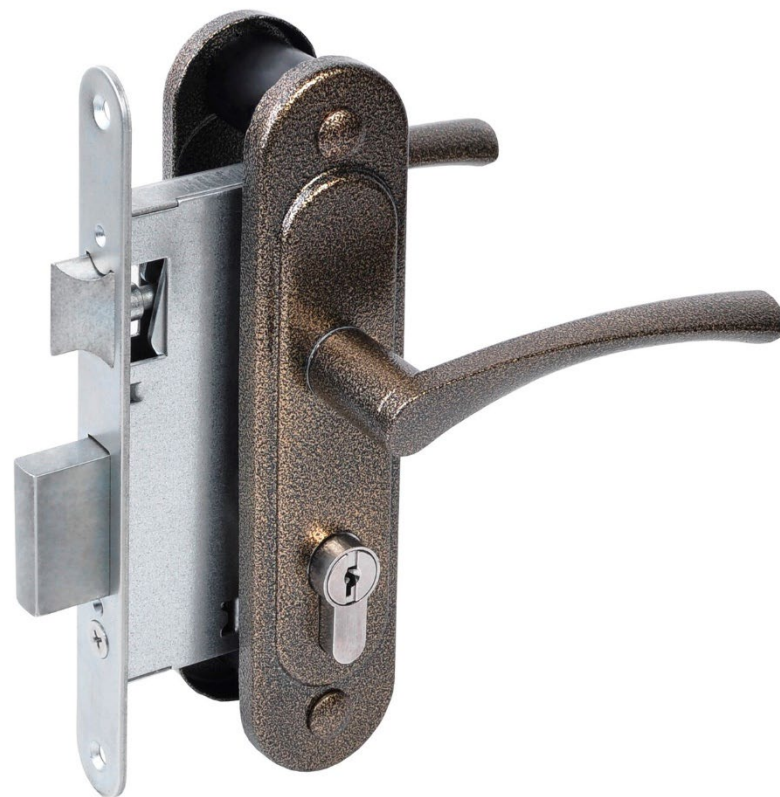

КОМПЛЕКТЫ ВРЕЗНЫХ ЗАМКОВ С ЦИЛИНДРОМ И РУЧКАМИ ЗВ4

ЗАМОК ВРЕЗНОЙ АБСОЛЮТ ЗВ4-3/07 (БРОНЗА)

артикул – 32371

- Межосевое расстояние – 55 мм
- Бэксет – 55 мм
- Размер ЦМ – 70 мм (35/35)
- Универсальная защелка
- 4 ключа в комплекте
- Ручки оснащены пружинами возврата
- Рекомендованы для установки на деревянные двери толщиной полотна 35-45 мм, правого и левого открывания

ЦВЕТА:

- ЗВ4-3/07 Бронза
- ЗВ4-3/07 Медь
  артикул – 32351
- ЗВ4-3/07 Серебро
  артикул – 32372

чертёж

APECS
SECURITY