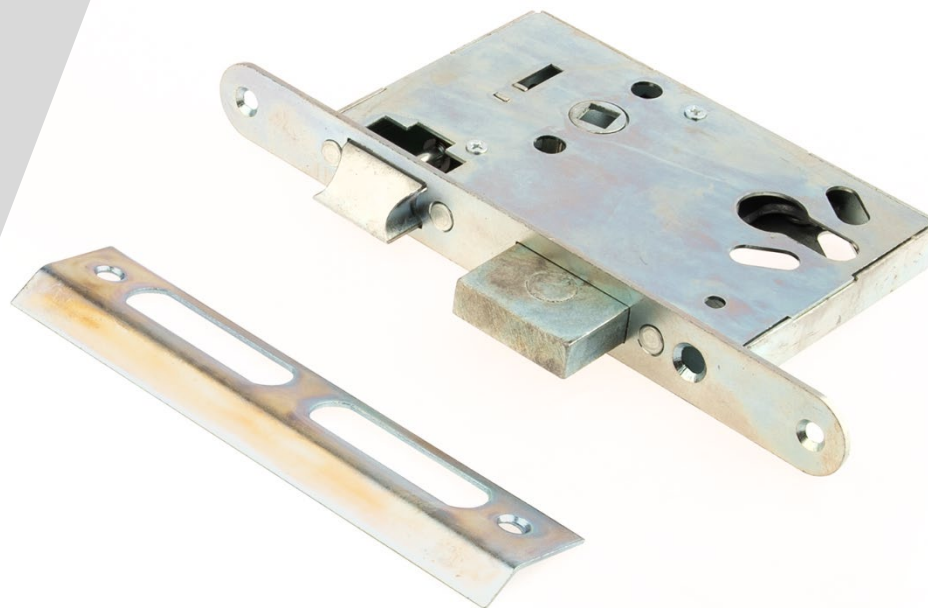

- Бэксет – 55 мм
- Материал ЦМ - ЦАМ
- Размер ЦМ – 70 мм (35/35)
- Рекомендованы для установки на **деревянные двери** с толщиной полотна до 45 мм, правого и левого открывания.
- **Комплектация:**
 - замок – 1 шт.
 - цилиндровый механизм
 - ответная планка – 1 шт.
 - накладки на дверь – 2 шт.
 - комплект крепежа
 - винт фиксации ЦМ
 - 4 ключа

чертёж

APECS
SECURITY

ВРЕЗНЫЕ ЗАМКИ БЕЗ РУЧЕК ПОД ЦМ

АБСОЛЮТ

ЗАМОК ВРЕЗНОЙ АБСОЛЮТ ЗВ4.011 (КОРПУС)

артикул – 32377

- Межосевое расстояние – 55 мм
- Бэксет – 55 мм
- Универсальная защелка
- Рекомендованы для установки на **деревянные и легкие металлические** двери с толщиной полотна до 50 мм, правого и левого открывания.
- **Комплектация:**
замок – 1 шт.
ответная планка – 1 шт.

чертёж

APECS
SECURITY

ВРЕЗНЫЕ ЗАМКИ БЕЗ РУЧЕК С СУВАЛЬДНЫМ МЕХАНИЗМОМ

ЗАМОК ВРЕЗНОЙ АБСОЛЮТ ЗВ8/3 МИНИ

артикул – 32363

- Бэксет – 50 мм
- Рекомендованы для установки на **деревянные двери** с толщиной полотна до 45 мм, правого и левого открывания.
- **Комплектация:**
замок – 1 шт.
ответная планка – 1 шт.
накладки на дверь – 2 шт.
комплект крепежа
3 ключа

Аналог врезного замка Просам
76610-ЗВ8-4С/13-САМ-Мини

чертёж

APECS
SECURITY

ВРЕЗНЫЕ ЗАМКИ БЕЗ РУЧЕК С СУВАЛЬДНЫМ МЕХАНИЗМОМ

ЗАМОК ВРЕЗНОЙ АБСОЛЮТ ЗВ8-4А/3

артикул – 32364

- Бэксет – 50 мм
- Рекомендованы для установки на **деревянные двери** с толщиной полотна до 45 мм, правого и левого открывания.
- **Комплектация:**
замок – 1 шт.
ответная планка – 1 шт.
накладки на дверь – 2 шт.
комплект крепежа
3 ключа