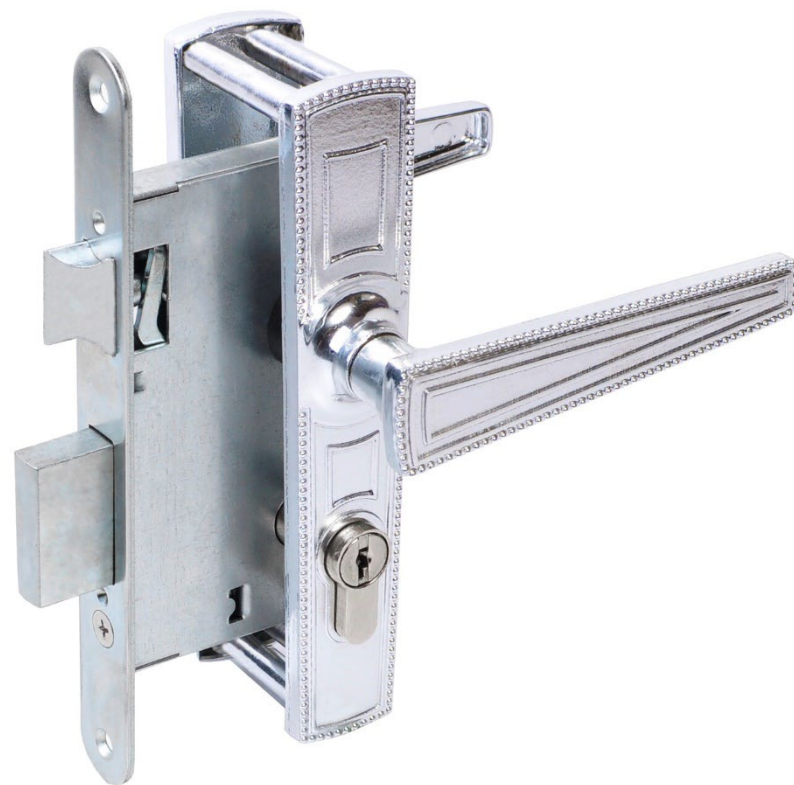

КОМПЛЕКТЫ ВРЕЗНЫХ ЗАМКОВ С ЦИЛИНДРОМ И РУЧКАМИ ЗВ4

ЗАМОК ВРЕЗНОЙ АБСОЛЮТ ЗВ4-3/01 (ХРОМ)

артикул – 32370

- Межосевое расстояние – 55 мм
- Бэксет – 55 мм
- Размер ЦМ – 70 мм (35/35)
- Универсальная защелка
- 4 ключа в комплекте
- Рекомендованы для установки на **деревянные двери** толщиной полотна 35-45 мм, правого и левого открывания

ЦВЕТА:

- ЗВ4-3/01 Хром
- ЗВ4-3/01 Бронза
  артикул – 32367
- ЗВ4-3/01 Медь
  артикул – 32368
- ЗВ4-3/01 Серебро
  артикул – 32369

чертёж

APECS
SECURITY