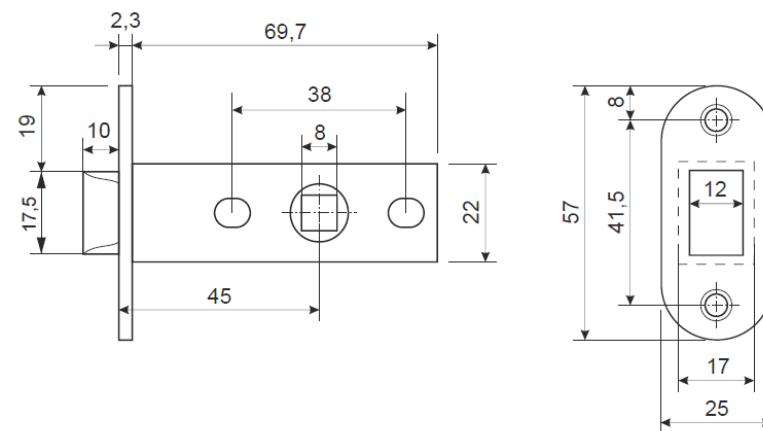

ЗАЩЁЛКА AVERS 5400-P (RP)

Код товара: 32158

Цвет: NIS – матовый никель

Ответная планка

Пластиковая вставка под ответную планку

Код товара: 33010

Цвет: NIS – матовый чёрный