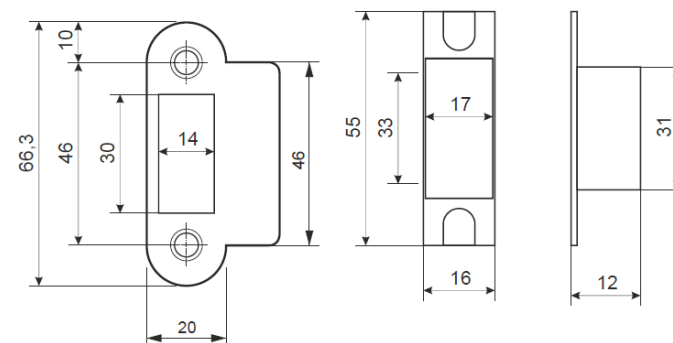

Пластиковая вставка под ответную планку

Комплектация:

Защёлка – 1 шт.

Ответная планка – 1 шт.

Пластиковый вкладыш – 1 шт.

Саморез ST4x16 – 2 шт.

Саморез ST4x25 – 2 шт.