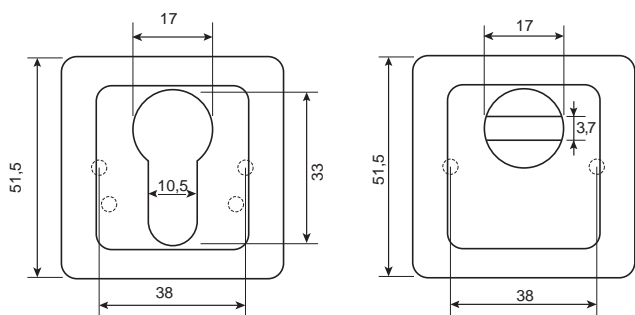

DP-22-S-Auto

Накладки сувальдные

Code Deco

Накладки под сувальдный ключ с автоматической шторкой.