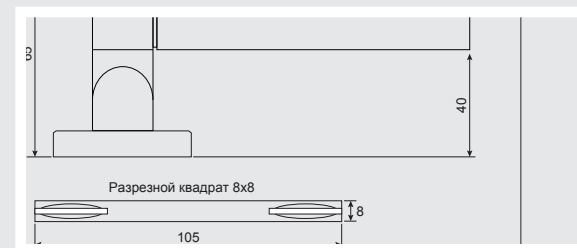

Артикул	Наименование	Цвет
27249	Поворотник ТТ-2207-6/75-CR	CR
27248	Поворотник ТТ-2207-8/50-CR	CR
27239	Поворотник ТТ-2207-8/80-CR	CR

ФОТОГРАФИИ ПРОДУКЦИИ ДЛЯ САЙТОВ

[Скачать](#)

СХЕМЫ С РАЗМЕРАМИ

Ручки: [Скачать](#)