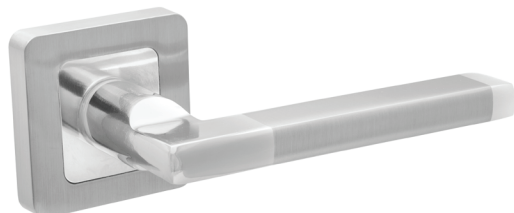

СЕРИЯ НА КВАДРАТНОМ ОСНОВАНИИ

H-22050-A

CR/CRM

артикул – 27214