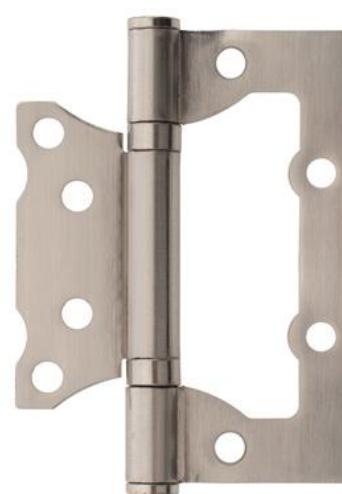

Петля накладная

Code Deco 100*75*2,5-B2

Новые цвета!

30172 (BLM)

30173 (CRM)

30171 (GRF)

Артикулы:

30172 Петля накладная Code Deco 100*75*2,5-B2-BLM

30173 Петля накладная Code Deco 100*75*2,5-B2-CRM

30171 Петля накладная Code Deco 100*75*2,5-B2-GRF

Code Deco

Петля накладная

Code Deco 100*75*2,5-B2

29170 (AB)

29172 (CR)

29171 (NIS)

Артикулы:

29170 Петля накладная Code Deco 100*75*2,5-B2-AB

29172 Петля накладная Code Deco 100*75*2,5-B2-CR

29171 Петля накладная Code Deco 100*75*2,5-B2-NIS

Накладные петли рекомендованы для самостоятельной установки на дверное полотно, поскольку не требуют резки и дополнительных профессиональных инструментов.

ОСНОВНЫЕ ПРЕИМУЩЕСТВА

Подходят для левых/правых дверей.

В комплект входят саморезы в цвет петли.

Рекомендованы к использованию с электроинструментом.

Толщина карты петли – 2,5 мм.

Рекомендованная нагрузка на 2 накладные петли – 20 кг.