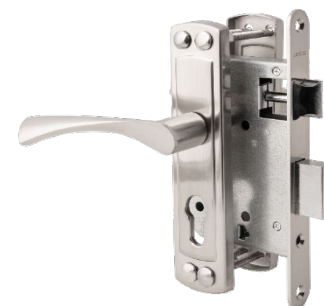

✓ Правая ✓ Левая

Материал ручки – алюминий
Покрытие лицевой планки – гальваника

Сечение квадрата под ручку – 8 мм

Гарантия 5 лет

Универсальная комплектация

ЗАМОК ВРЕЗНОЙ АРЕКС

серия 16-55/55.3323

AB
Бронза

27035 **НОВИНКА**

CR
Хром

27036

AC
Медь

27504 **НОВИНКА**

NIS
Никель

27505

код товара	наименование	цвет
27035	Замок врезной Арес 16-55/55.3323-A-AB	AB
27504	Замок врезной Арес 16-55/55.3323-A-AC	AC
27505	Замок врезной Арес 16-55/55.3323-A-NIS	NIS
27036	Замок врезной Арес 16-55/55.3323-A-CR	CR

ЗАМОК ВРЕЗНОЙ АРЕКС

серия 16-55/55.0623

AB
Бронза

27506 **НОВИНКА**

CR
Хром

27508

AC
Медь

27507 **НОВИНКА**

NIS
Никель

27510

код товара	наименование	цвет
27506	Замок врезной Арес 16-55/55.0623-A-AB	AB
27507	Замок врезной Арес 16-55/55.0623-A-AC	AC
27508	Замок врезной Арес 16-55/55.0623-A-CR	CR
27510	Замок врезной Арес 16-55/55.0623-A-NIS	NIS