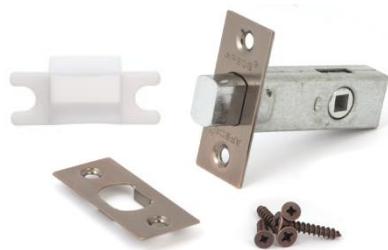

# ЗАДВИЖКА ДВЕРНАЯ АРЕКС

L-0126

AN  
Антик

**НОВИНКА**

BN  
Черный никель

**НОВИНКА**

GRF  
Графит

**НОВИНКА**

код товара	наименование	цвет
25356	Задвижка дверная Арекс L-0126-AN	AN
25357	Задвижка дверная Арекс L-0126-BN	BN
25358	Задвижка дверная Арекс L-0126-GRF	GRF

# ЗАДВИЖКА ДВЕРНАЯ АРЕКС

L-0126

**AB**  
Бронза

**AC**  
Медь

**CR**  
Хром

**G**  
Золото

**GM**  
Матовое золото

**NIS**  
Никель