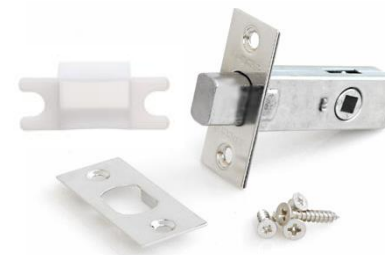

# ЗАДВИЖКА ДВЕРНАЯ АРЕКС

L-0126

**AB**  
Бронза

**AC**  
Медь

**CR**  
Хром

**G**  
Золото

**GM**  
Матовое золото

**NIS**  
Никель