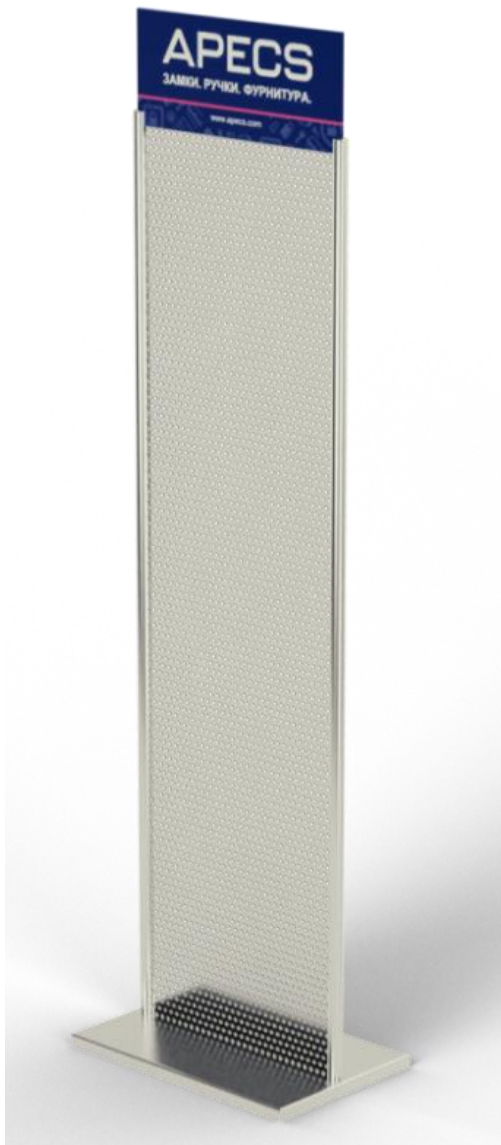

ТРЕЙД-МАРКЕТИНГОВАЯ ПОДДЕРЖКА

ПЕРФОСТЕНД АРЕС (односторонний)

Размеры стенда в мм: ВхШхГ - 1650/500/330

Стенд предназначен для демонстрации навесных замков, упоров, петель, врезных замков, защелок бренда АРЕС.

Комплектация стенда:

- коробка с панелью
- коробка с подставкой

ВНИМАНИЕ! Стенд не комплектуется образцами.
Требуется самостоятельная сборка.