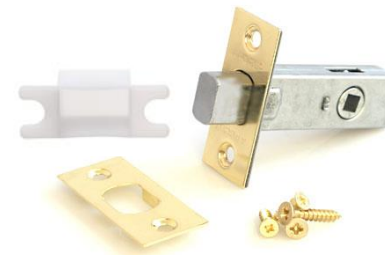

# ЗАДВИЖКА ДВЕРНАЯ АРЕКС

L-0126

**AB**  
Бронза

**AC**  
Медь

**CR**  
Хром

**G**  
Золото

**GM**  
Матовое золото

**NIS**  
Никель