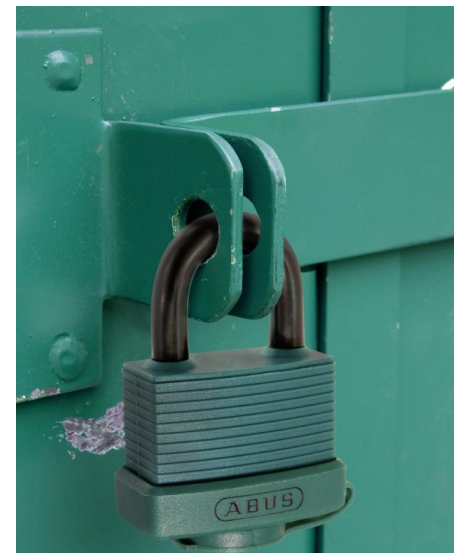

НАВЕСНЫЕ ЗАМКИ

Titalium™

Материал **TITALIUM™** представляет собой специальный алюминиевый сплав легированный титаном, который, как и в авиационной промышленности, сочетает в себе два фундаментальных качества: максимальную прочность и малый вес.

Закаленная дужка NANO
PROTECT™ для дополнительной
коррозийной стойкости

Надежный механизм секретности

96 Titalium

ОСНОВНЫЕ ПРЕИМУЩЕСТВА

- Корпус замка изготовлен из сплава TITALIUM™, обеспечивающего высокую стойкость к взлому
- Закалённая стальная дужка с коррозионнстойким покрытием NANO PROTECT™
- 10-пиновый механизм секретности и высокоточные реверсивные ключи имеющие 150 000 комбинаций
- Специальная форма профиля замочной скважины, препятствующая вскрытию отмычками
- Высокая коррозионная стойкость замка
- Автоматическое двойное запираение

727 Titalium

ОСНОВНЫЕ ПРЕИМУЩЕСТВА

- Корпус замка изготовлен из сплава TITALIUM™, обеспечивающего хорошую стойкость к взлому
- Закалённая стальная дужка с коррозионностойким покрытием NANO PROTECT™
- Надёжный штифтовой механизм секретности
- Автоматическое двойное запираение
- Высокая коррозионная стойкость замка
- Широкий ассортимент размеров, длин дужки и комплектов под 1 ключ