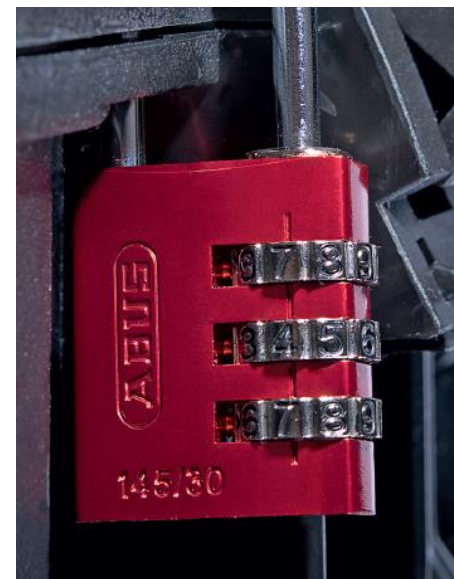

НАВЕСНЫЕ ЗАМКИ

Titalium™

Материал **TITALIUM™** представляет собой специальный алюминиевый сплав легированный титаном, который, как и в авиационной промышленности, сочетает в себе два фундаментальных качества: максимальную прочность и малый вес.

Все модели серии объединяет надежность, стойкость к погодным условиям и неизменно высокое качество ABUS.

ЗАМКИ Titalium™

ВЗЛОМОСТОЙКОСТЬ, НАДЕЖНОСТЬ, ИННОВАЦИЯ

Корпус замка TITALIUM™ -
это прочность, стойкость к
коррозии, практичность

Закаленная дужка NANO
PROTECT™ для дополнительной
коррозийной стойкости

Надежный механизм секретности

96 Titalium

ОСНОВНЫЕ ПРЕИМУЩЕСТВА

- Корпус замка изготовлен из сплава TITALIUM™, обеспечивающего высокую стойкость к взлому
- Закалённая стальная дужка с коррозионнстойким покрытием NANO PROTECT™
- 10-пиновый механизм секретности и высокоточные реверсивные ключи имеющие 150 000 комбинаций
- Специальная форма профиля замочной скважины, препятствующая вскрытию отмычками
- Высокая коррозионная стойкость замка
- Автоматическое двойное запираение

727 Titalium

ОСНОВНЫЕ ПРЕИМУЩЕСТВА

- Корпус замка изготовлен из сплава TITALIUM™, обеспечивающего хорошую стойкость к взлому
- Закалённая стальная дужка с коррозионностойким покрытием NANO PROTECT™
- Надёжный штифтовой механизм секретности
- Автоматическое двойное запираение
- Высокая коррозионная стойкость замка
- Широкий ассортимент размеров, длин дужки и комплектов под 1 ключ