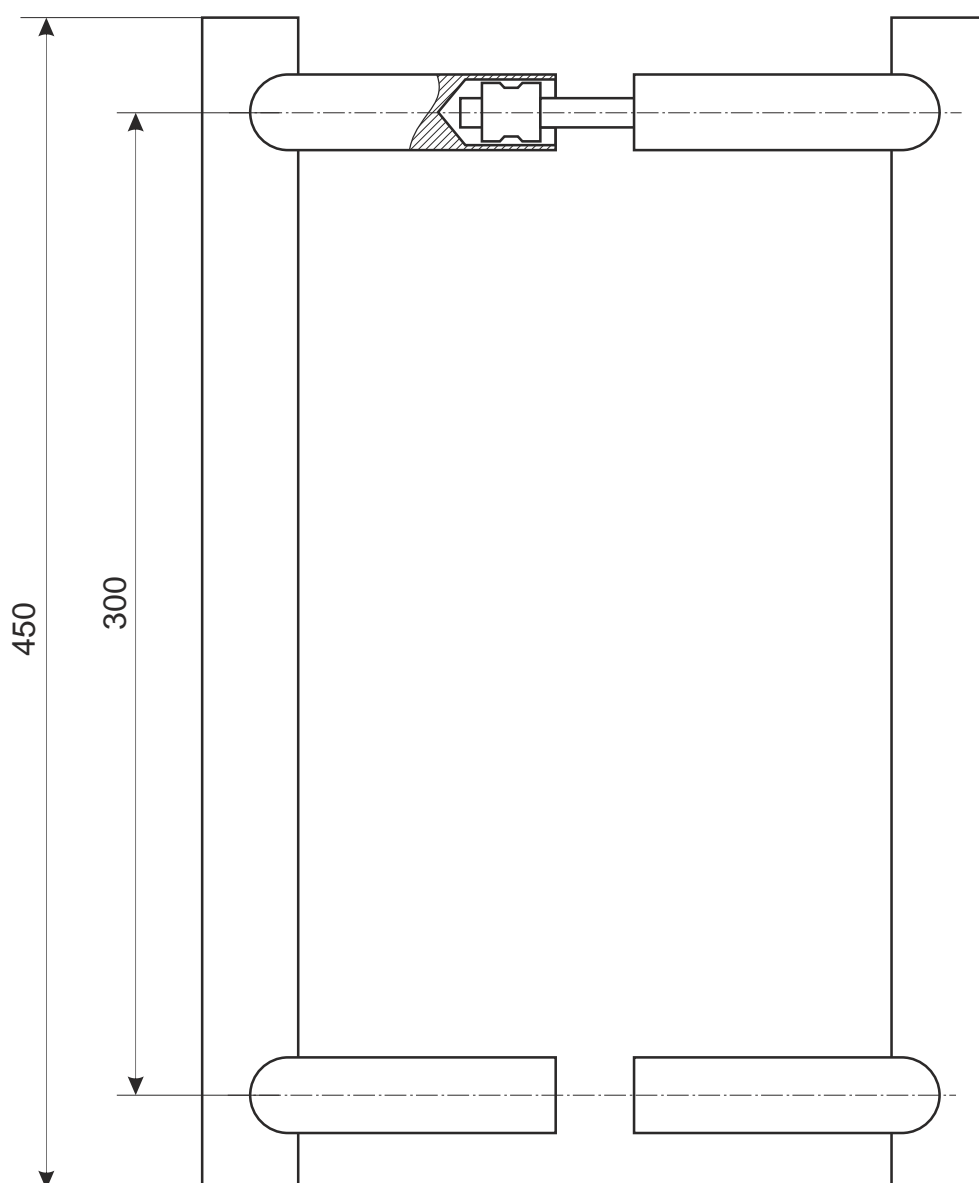

# APECS

Ручка-скоба  
Апсес НС-0902-25/300

# APECS

Ручка-скоба  
Апсес НС-0902-25/300

<i>mm, A</i>	<i>mm, B</i>
25	200
25	300

## Крепежный элемент