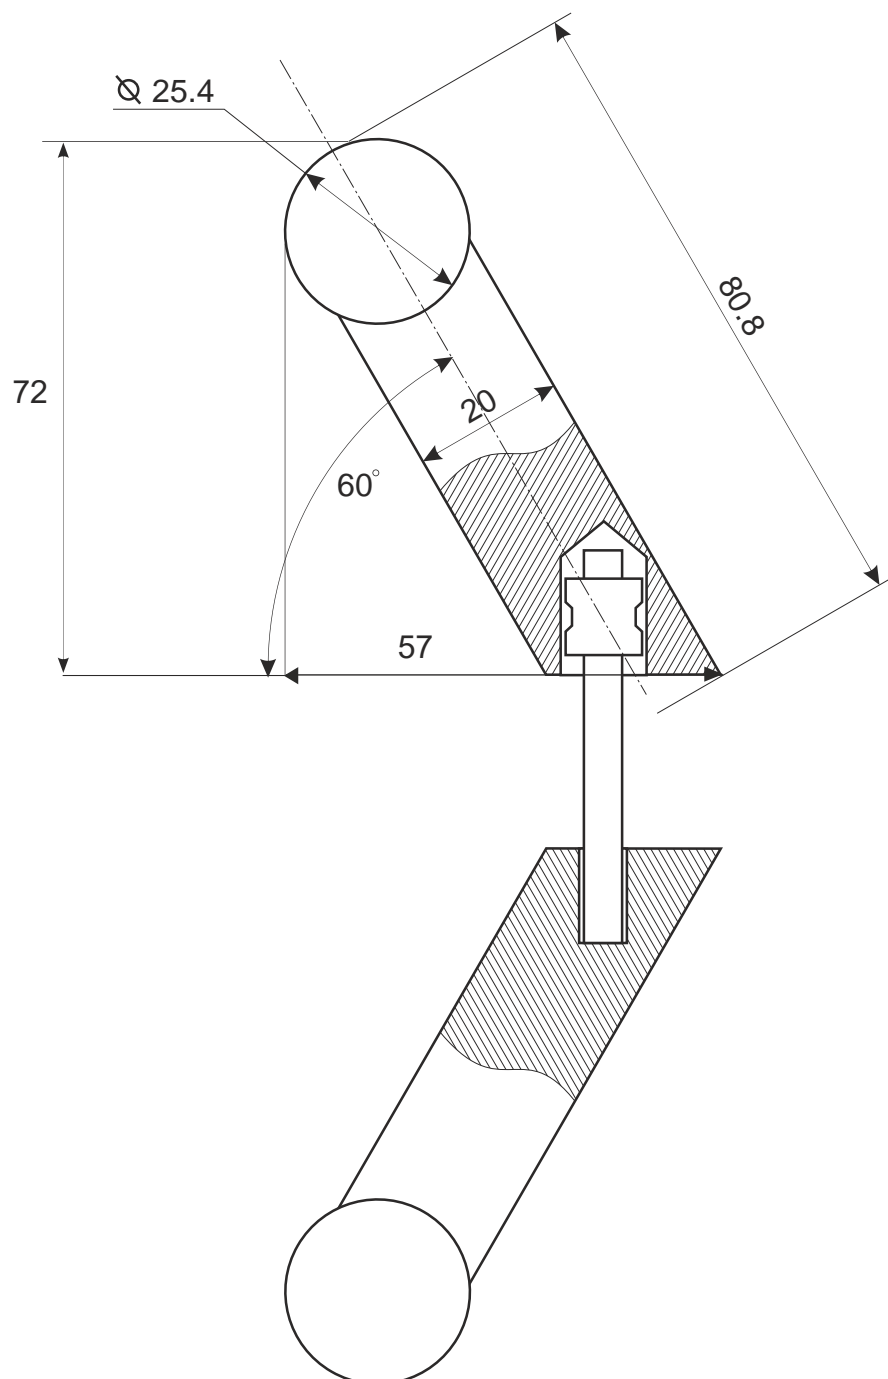

# APECS

Ручка-скоба  
Апсес НС-0902-25/300

# APECS

Ручка-скоба  
Апсес НС-0902-25/300

<i>mm, A</i>	<i>mm, B</i>
25	200
25	300

## Крепежный элемент