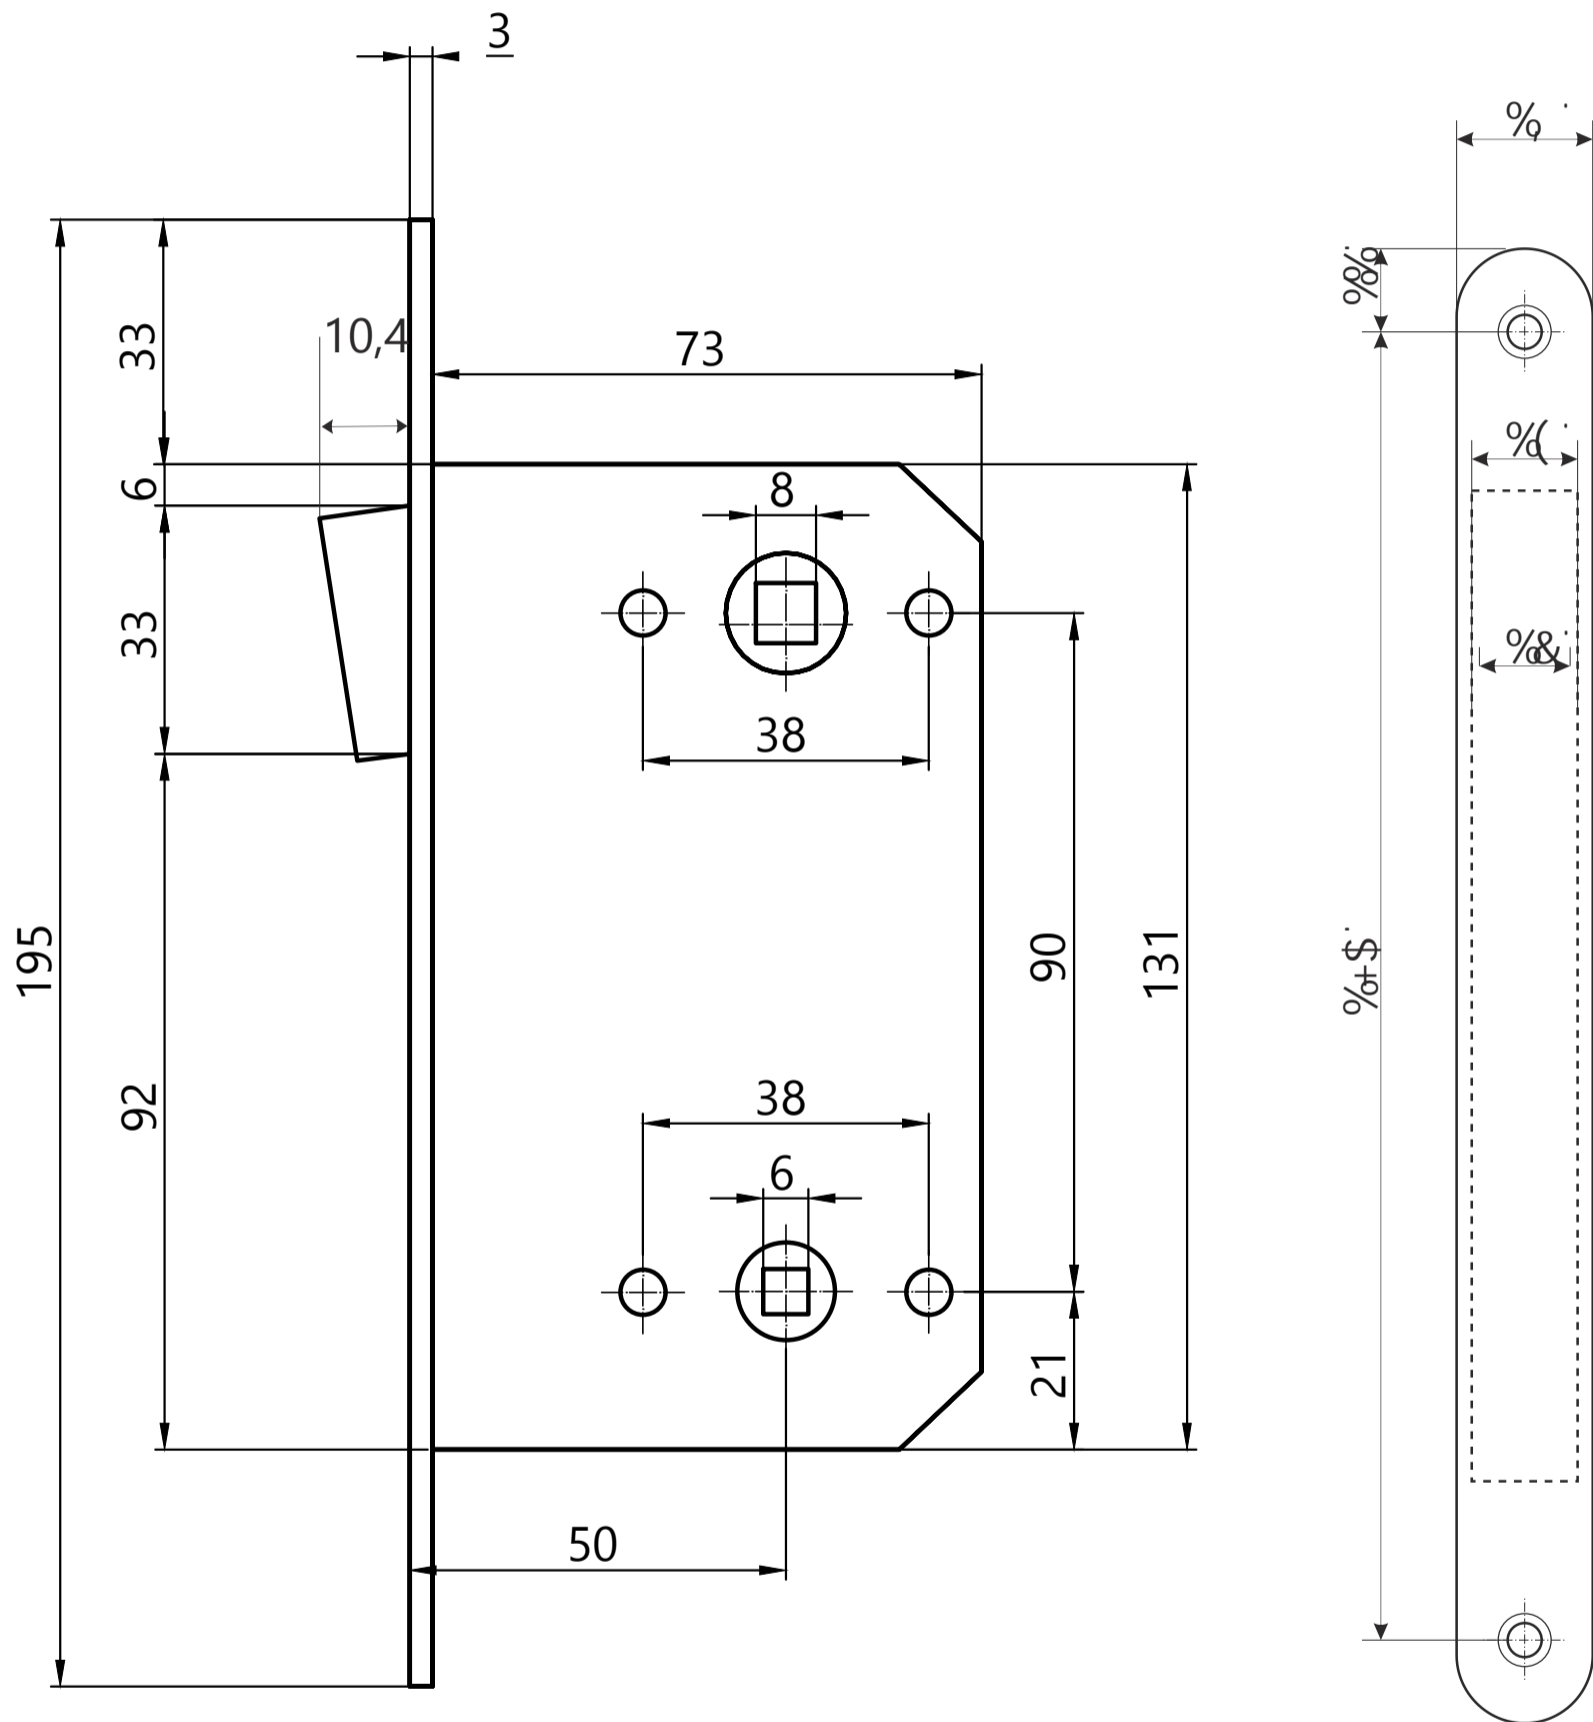

## Защелка врезная Арекс 5300-М-WC

шуруп M4x25  
4 шт

шуруп M4x16  
4 шт

## Защелка врезная Арекс 5300-М-WC

Ответная планка