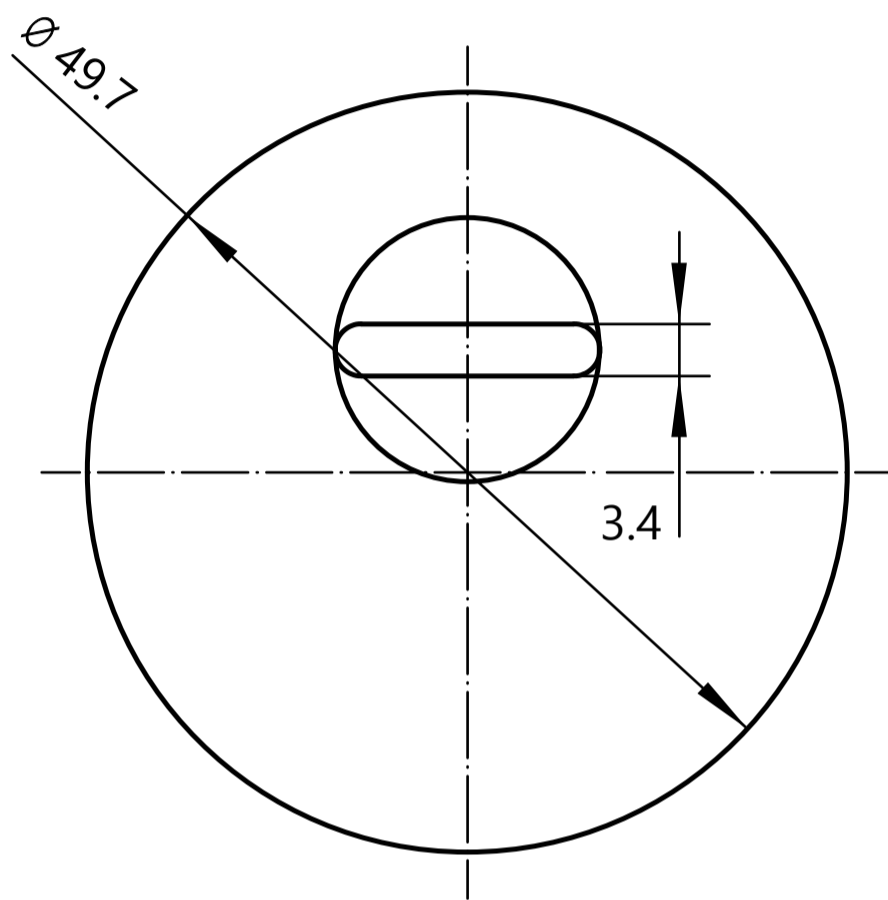

## Защитная накладка Avers Pro 50/11-DP-11

Проставочные кольца,  
2 шт. толщиной 1 мм

M5 x 90  
2 шт.