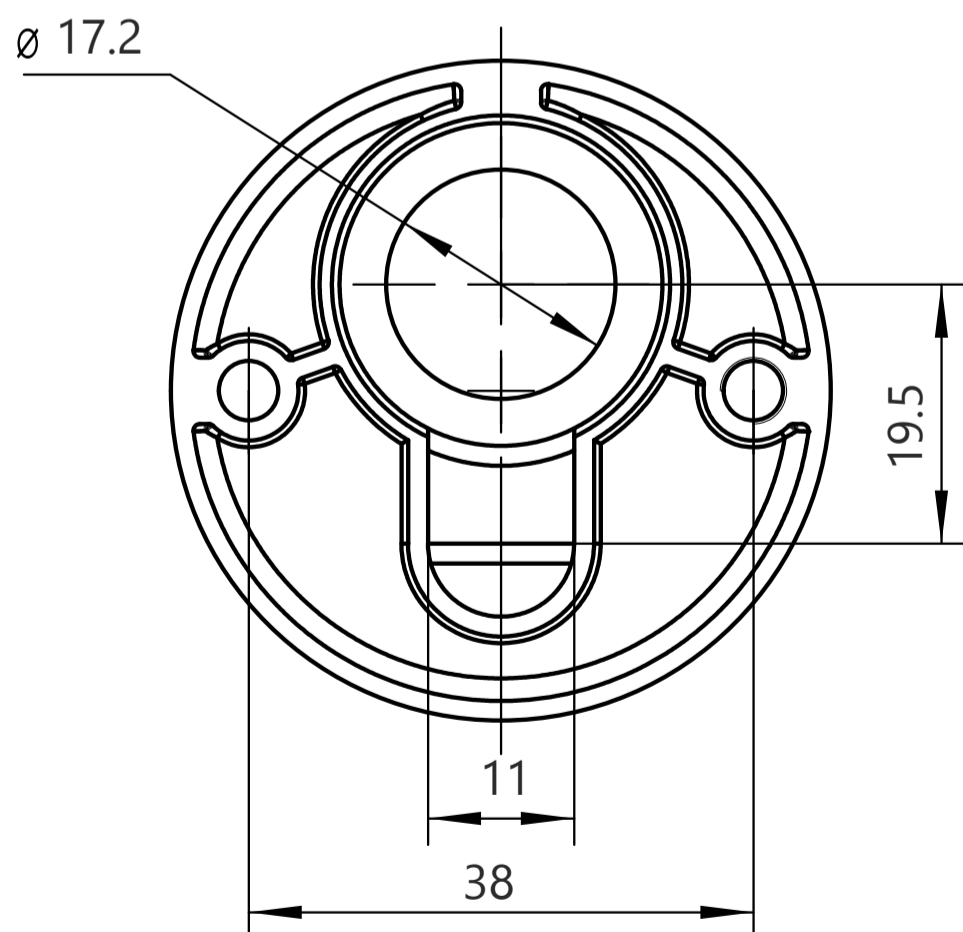

## Защитная накладка Avers Pro 50/11-DP-11

Проставочные кольца,  
2 шт. толщиной 1 мм

M5 x 90  
2 шт.