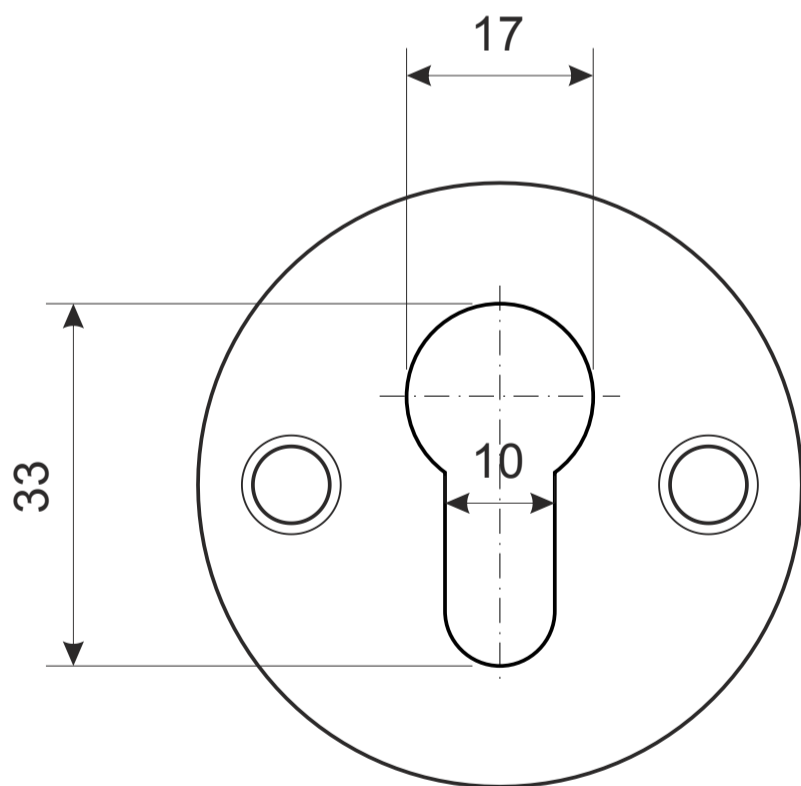

## Броненакладка Аpecс Protector Basic

Ответная часть, толщиной 4 мм

Проставочные кольца, 2 шт/  
толщиной 1 мм

M5 x 90

2 шт.