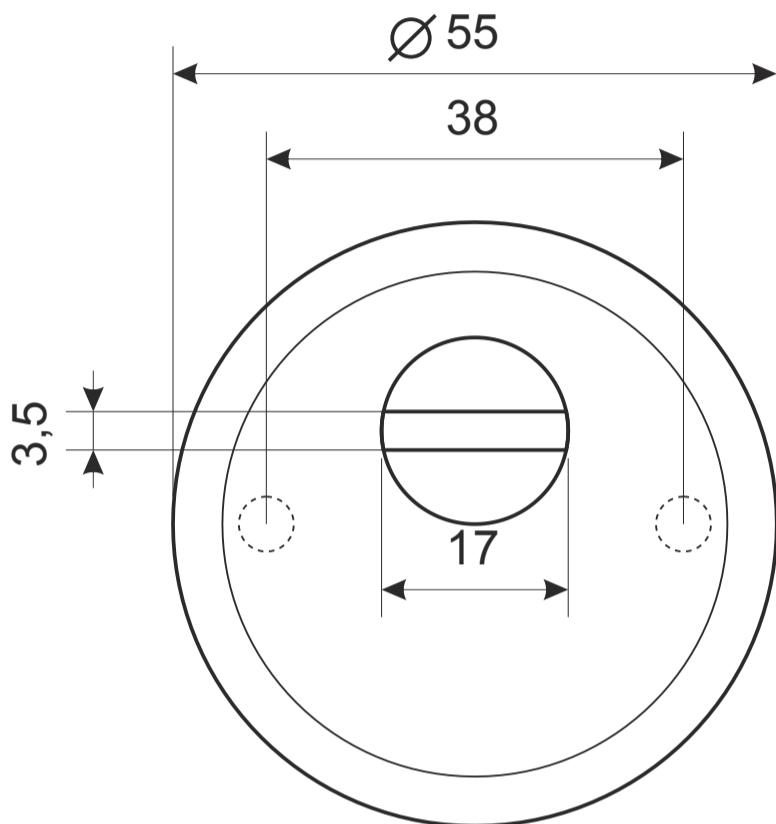

## Броненакладка Аpecс Protector Basic

Ответная часть, толщиной 4 мм

Проставочные кольца, 2 шт/  
толщиной 1 мм

M5 x 90

2 шт.