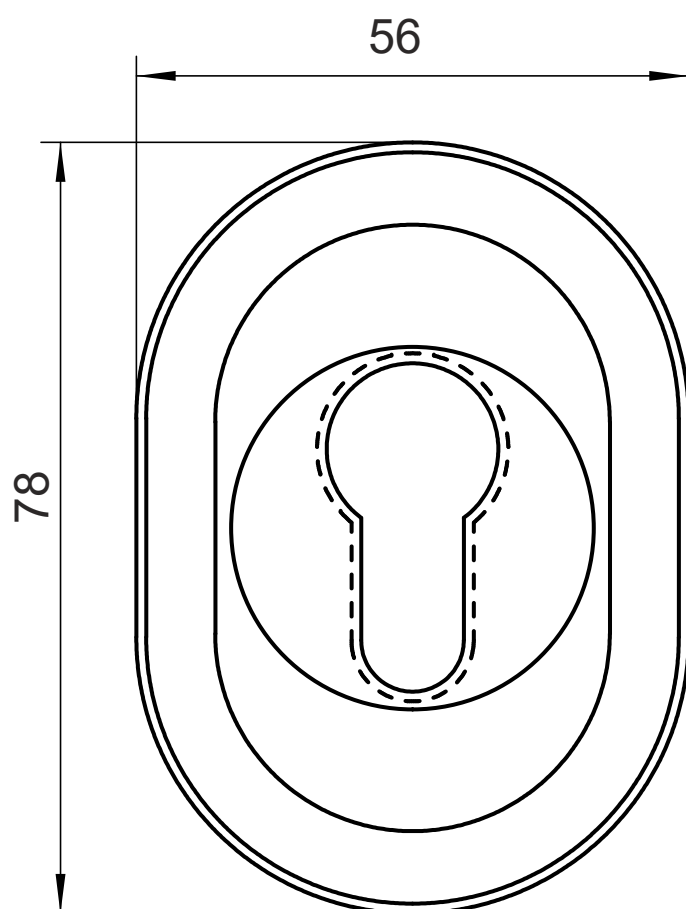

Защитная накладка Avers Pro 50/27-MK2

Винт крепления броненакладки М6, 2 шт.

Защитная накладка Avers Pro 50/27-MK2

Установочный стакан

Проставочная пластина, 2 шт.

AVERS®

Защитная накладка Avers Pro 50/27-MK2

саморез ST 4.8x22

2 шт.