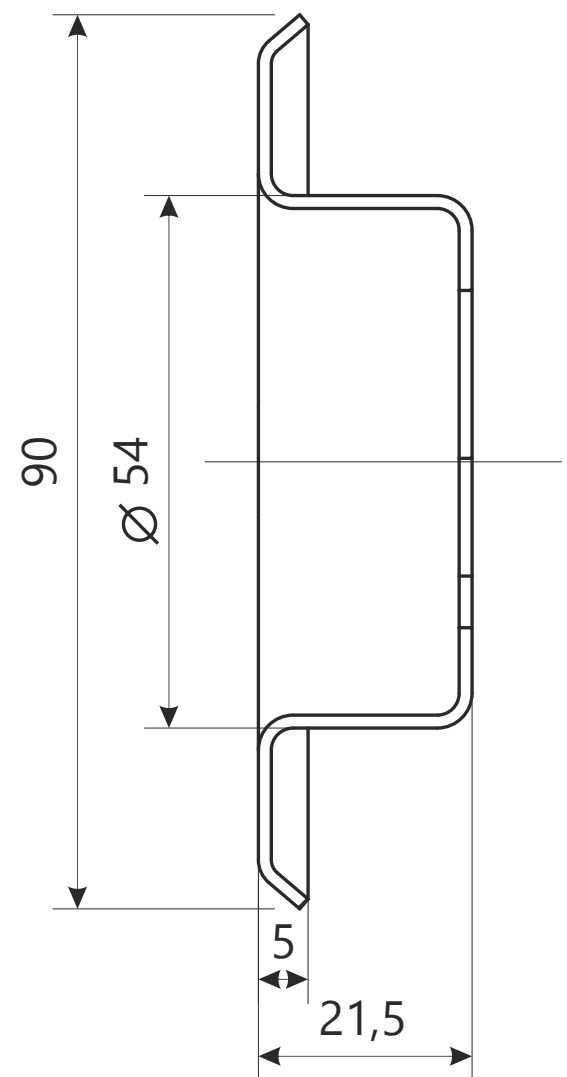

Защитная накладка Avers Pro 50/27-MK2

Винт крепления броненакладки М6, 2 шт.

Защитная накладка Avers Pro 50/27-MK2

Установочный стакан

Проставочная пластина, 2 шт.

AVERS®

Защитная накладка Avers Pro 50/27-MK2

саморез ST 4.8x22

2 шт.