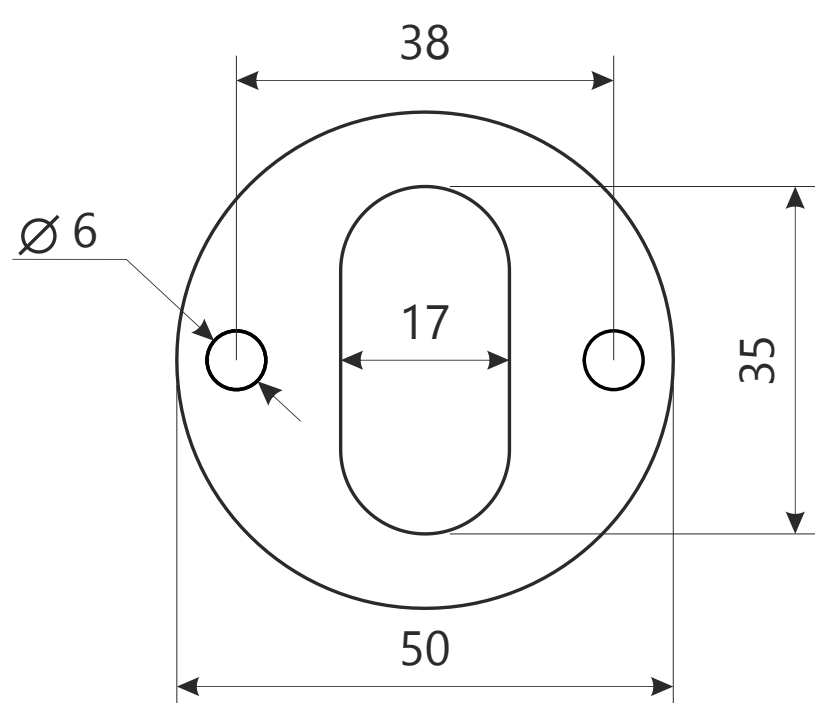

Защитная накладка Avers Pro 50/27-MK2

Винт крепления броненакладки М6, 2 шт.

Защитная накладка Avers Pro 50/27-MK2

Установочный стакан

Проставочная пластина, 2 шт.

AVERS®

Защитная накладка Avers Pro 50/27-MK2

саморез ST 4.8x22

2 шт.