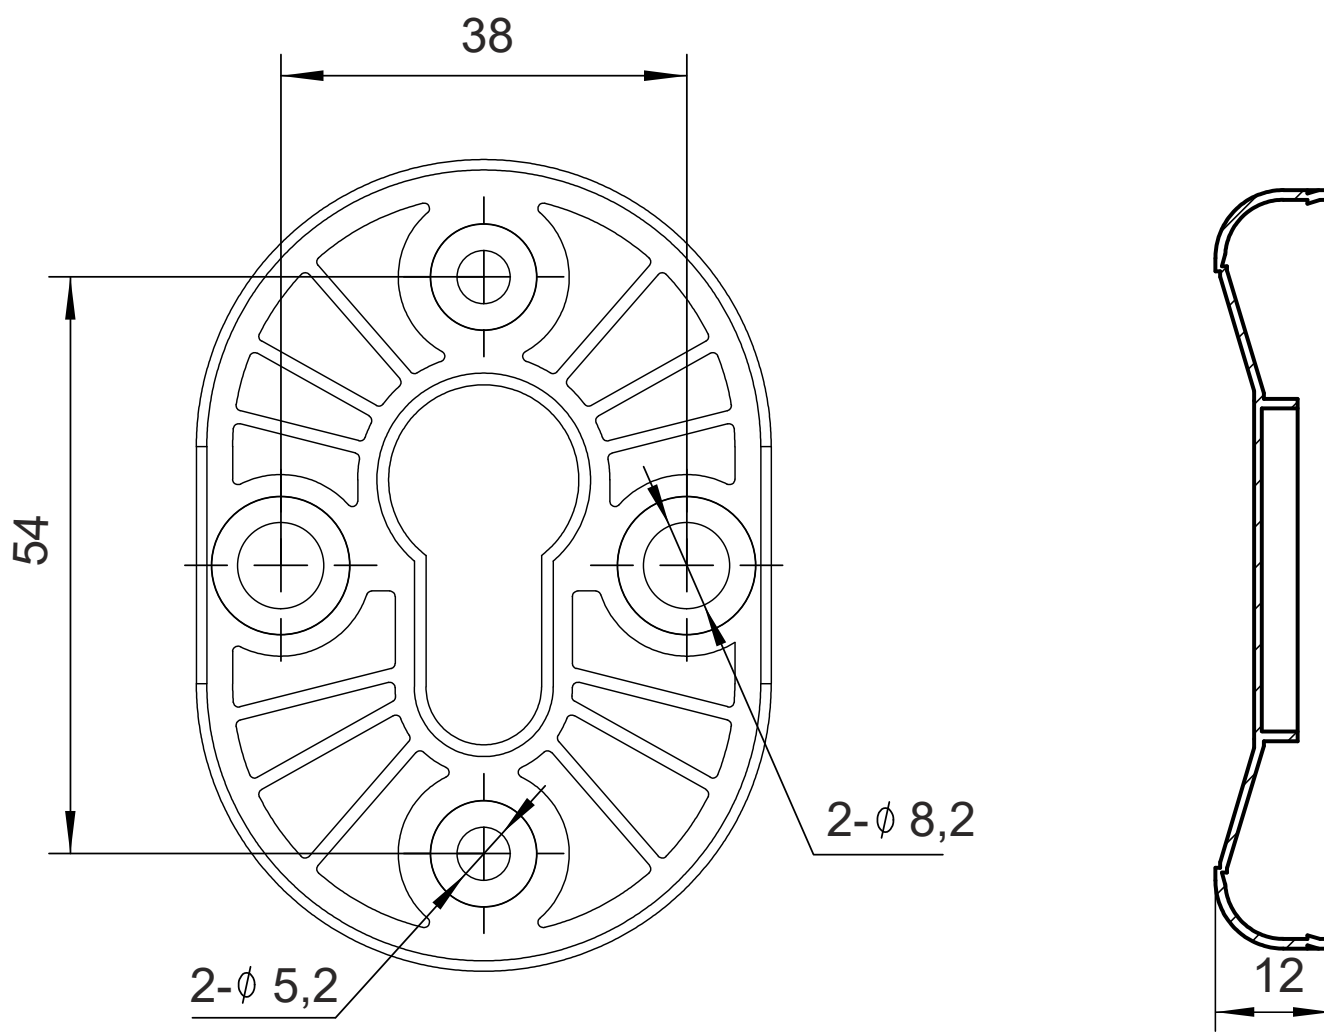

Защитная накладка Avers Pro 50/27-MK2

Винт крепления броненакладки М6, 2 шт.

Защитная накладка Avers Pro 50/27-MK2

Установочный стакан

Проставочная пластина, 2 шт.

AVERS®

Защитная накладка Avers Pro 50/27-MK2

саморез ST 4.8x22

2 шт.