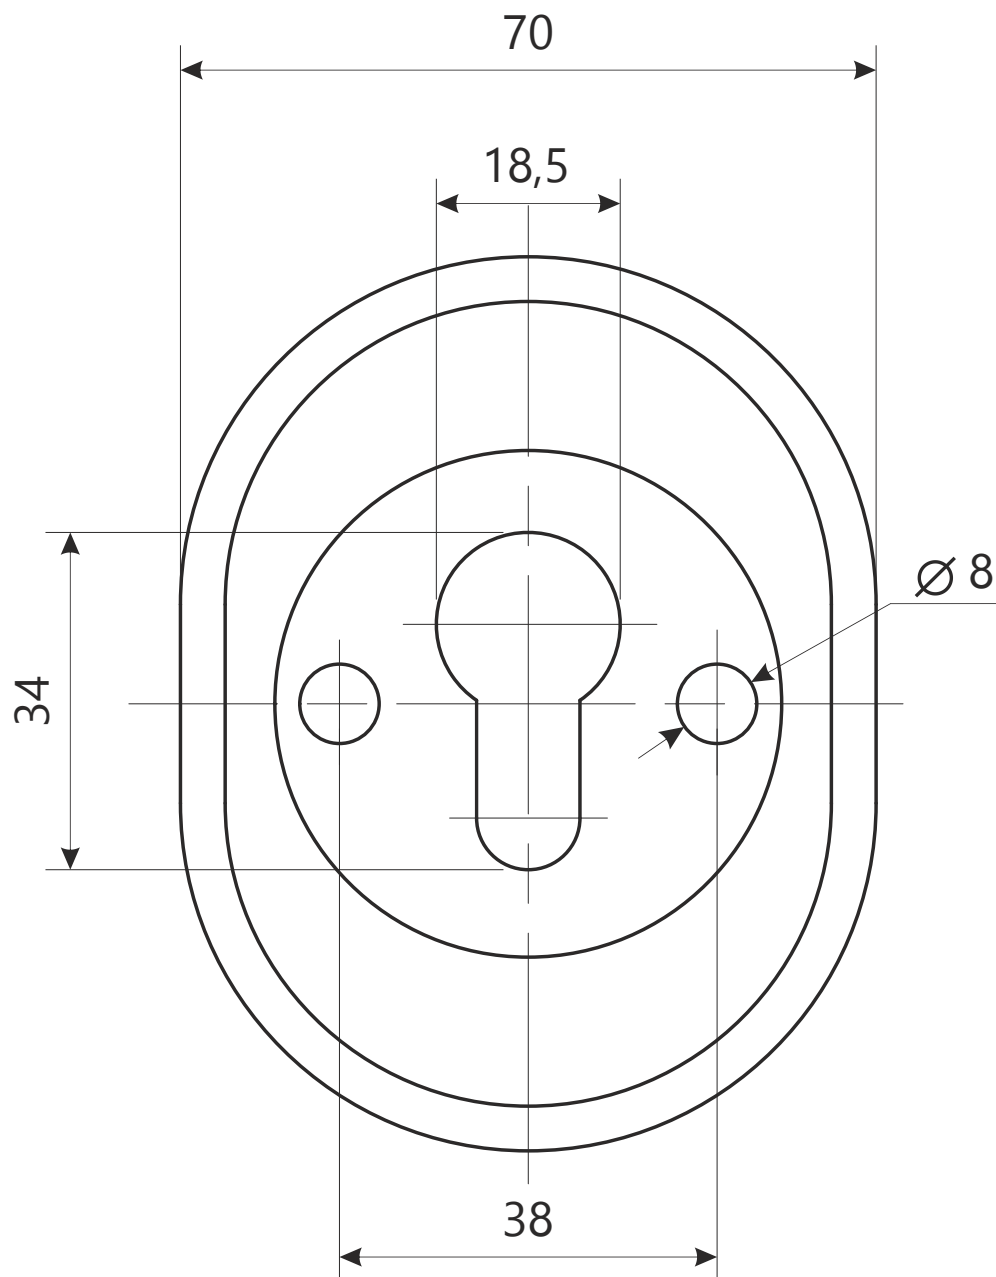

Защитная накладка Avers Pro 50/27-MK2

Винт крепления броненакладки М6, 2 шт.

Защитная накладка Avers Pro 50/27-MK2

Установочный стакан

Проставочная пластина, 2 шт.

AVERS®

Защитная накладка Avers Pro 50/27-MK2

саморез ST 4.8x22

2 шт.