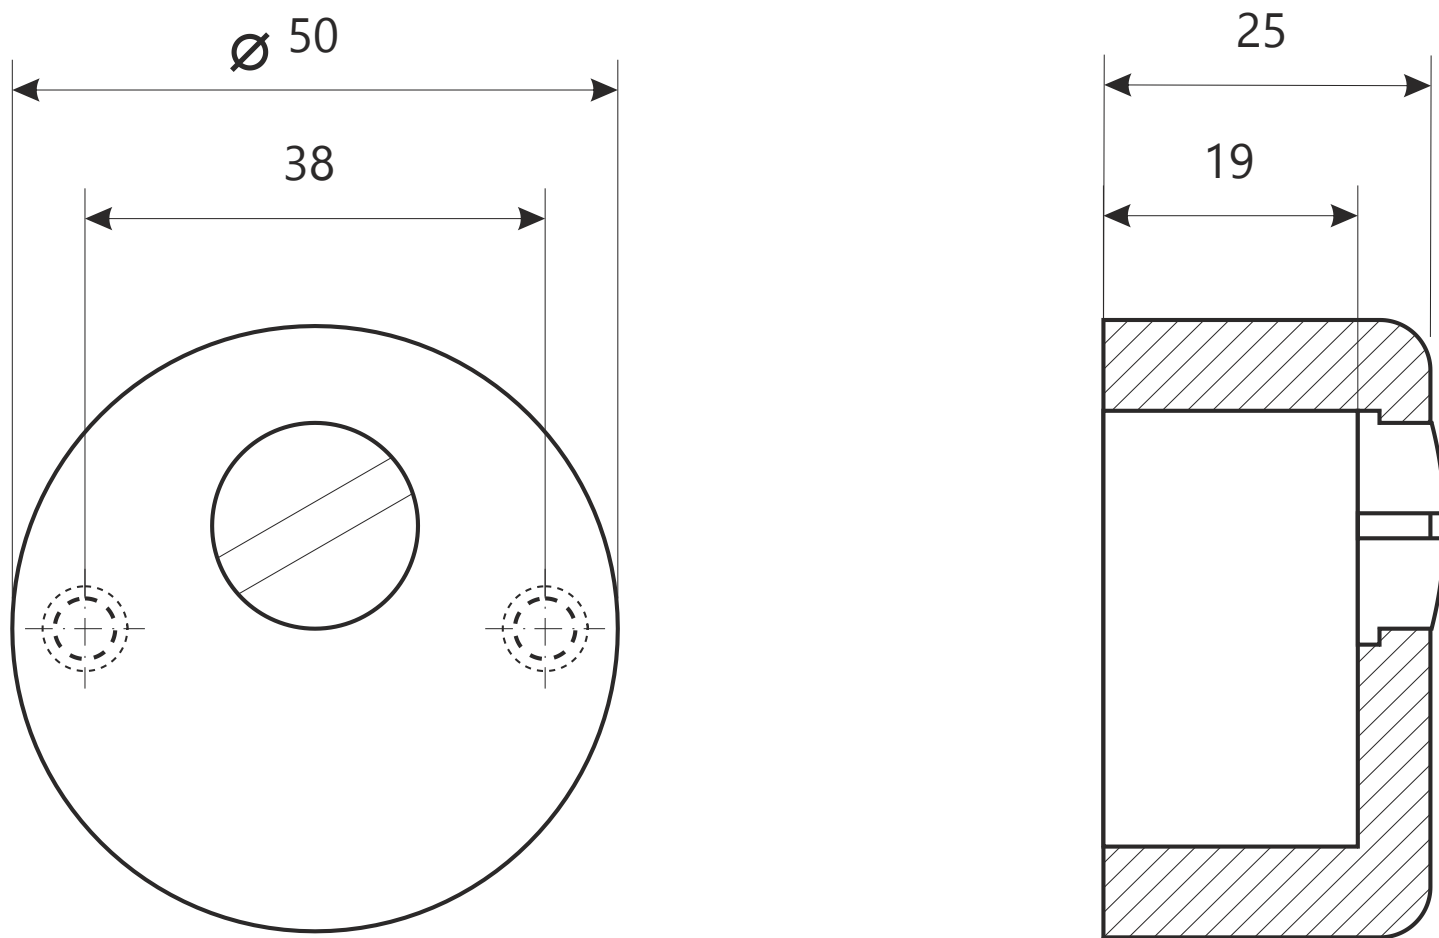

Защитная накладка Avers Pro 50/27-MK2

Винт крепления броненакладки М6, 2 шт.

Защитная накладка Avers Pro 50/27-MK2

Установочный стакан

Проставочная пластина, 2 шт.

AVERS®

Защитная накладка Avers Pro 50/27-MK2

саморез ST 4.8x22

2 шт.