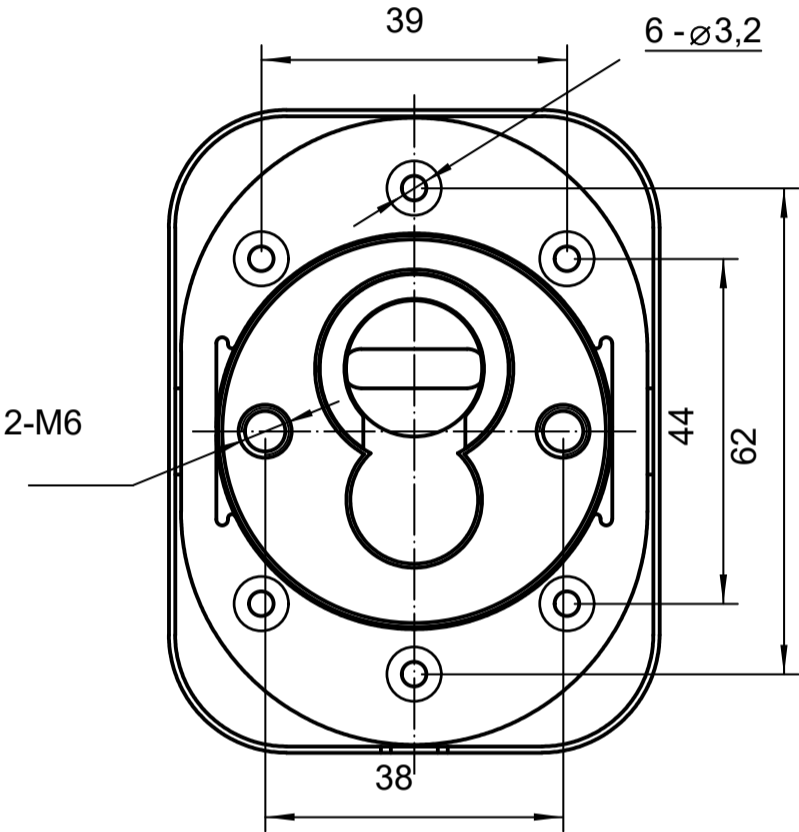

Броненакладка Арекс Pro 50/27-DP-15

саморезы ST3x16

6 шт.

Винт крепления броненакладки М6х50, 2 шт.