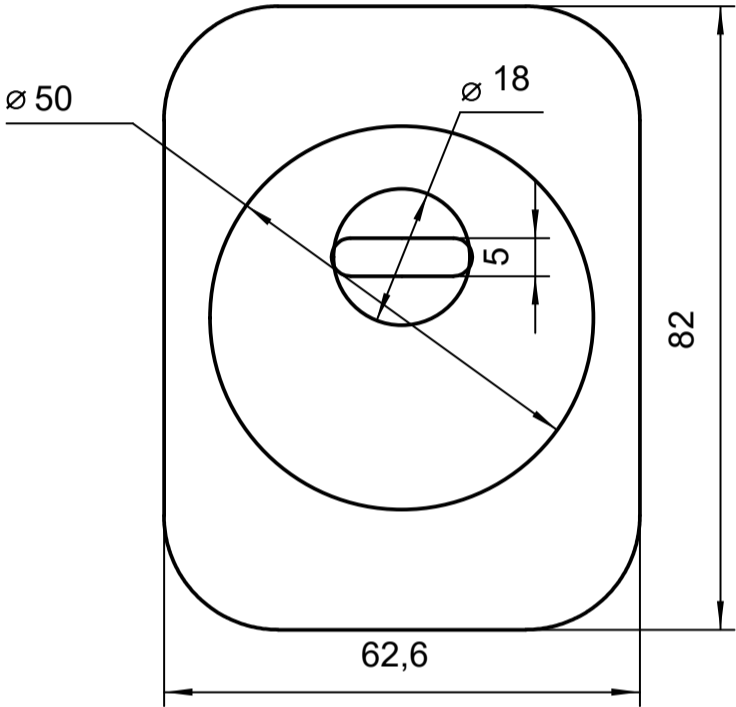

Броненакладка Арекс Pro 50/27-DP-15

саморезы ST3x16

6 шт.

Винт крепления броненакладки М6х50, 2 шт.