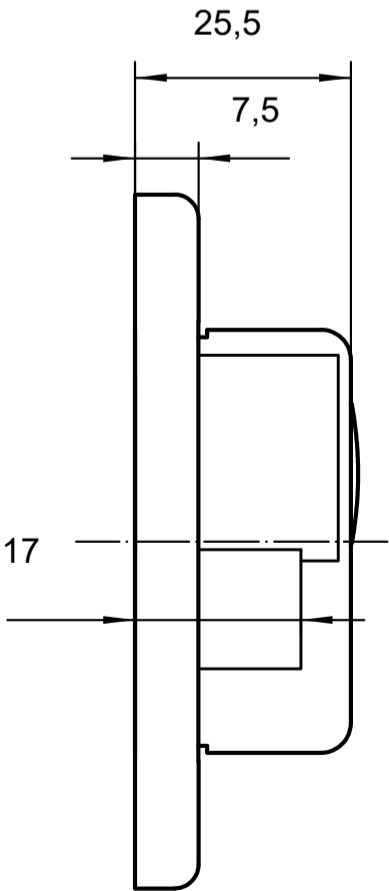

Броненакладка Арекс Pro 50/27-DP-15

саморезы ST3x16

6 шт.

Винт крепления броненакладки М6х50, 2 шт.