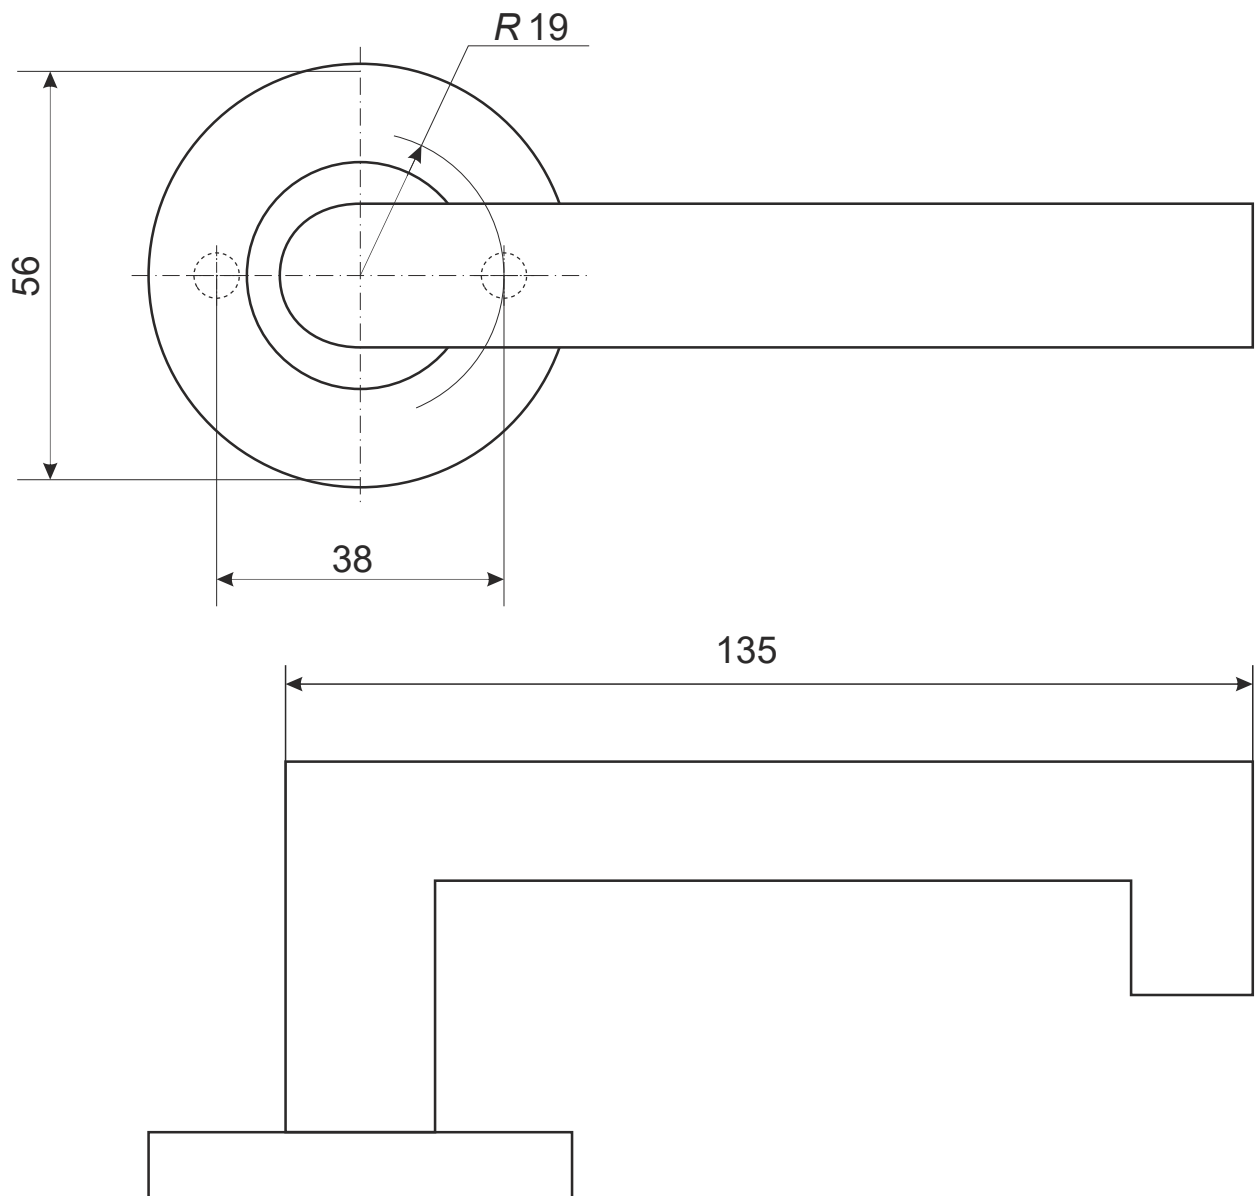

# APECS

Ручки раздельные Арекс  
0203-BL

## Ручки раздельные Апецс 0203-BL

накладка, 2 шт.

неразрезной квадрат 8x8

стяжка, 4шт

M5x80

D7x30