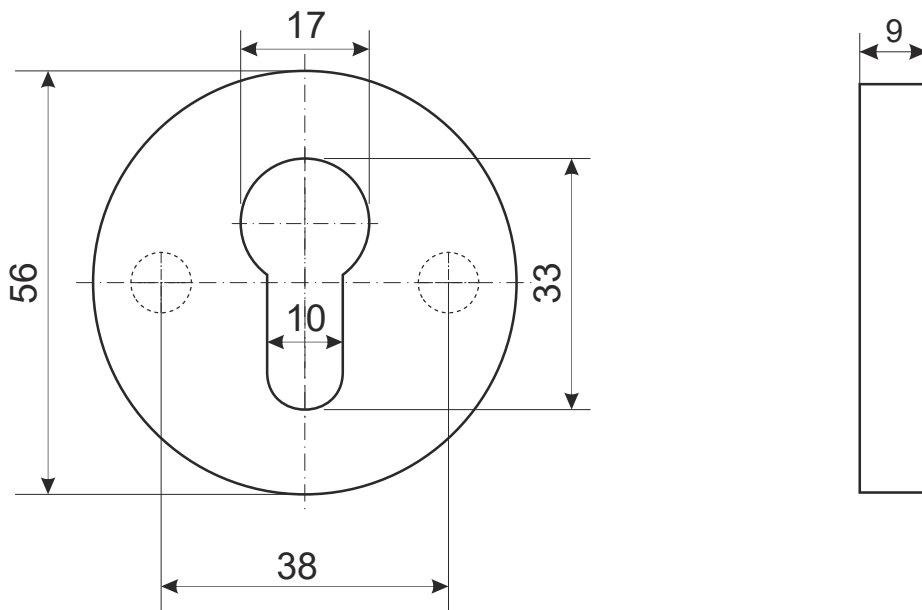

# APECS

Ручки раздельные Арекс  
0203-BL

## Ручки раздельные Апецс 0203-BL

накладка, 2 шт.

неразрезной квадрат 8x8

стяжка, 4шт

M5x80

D7x30