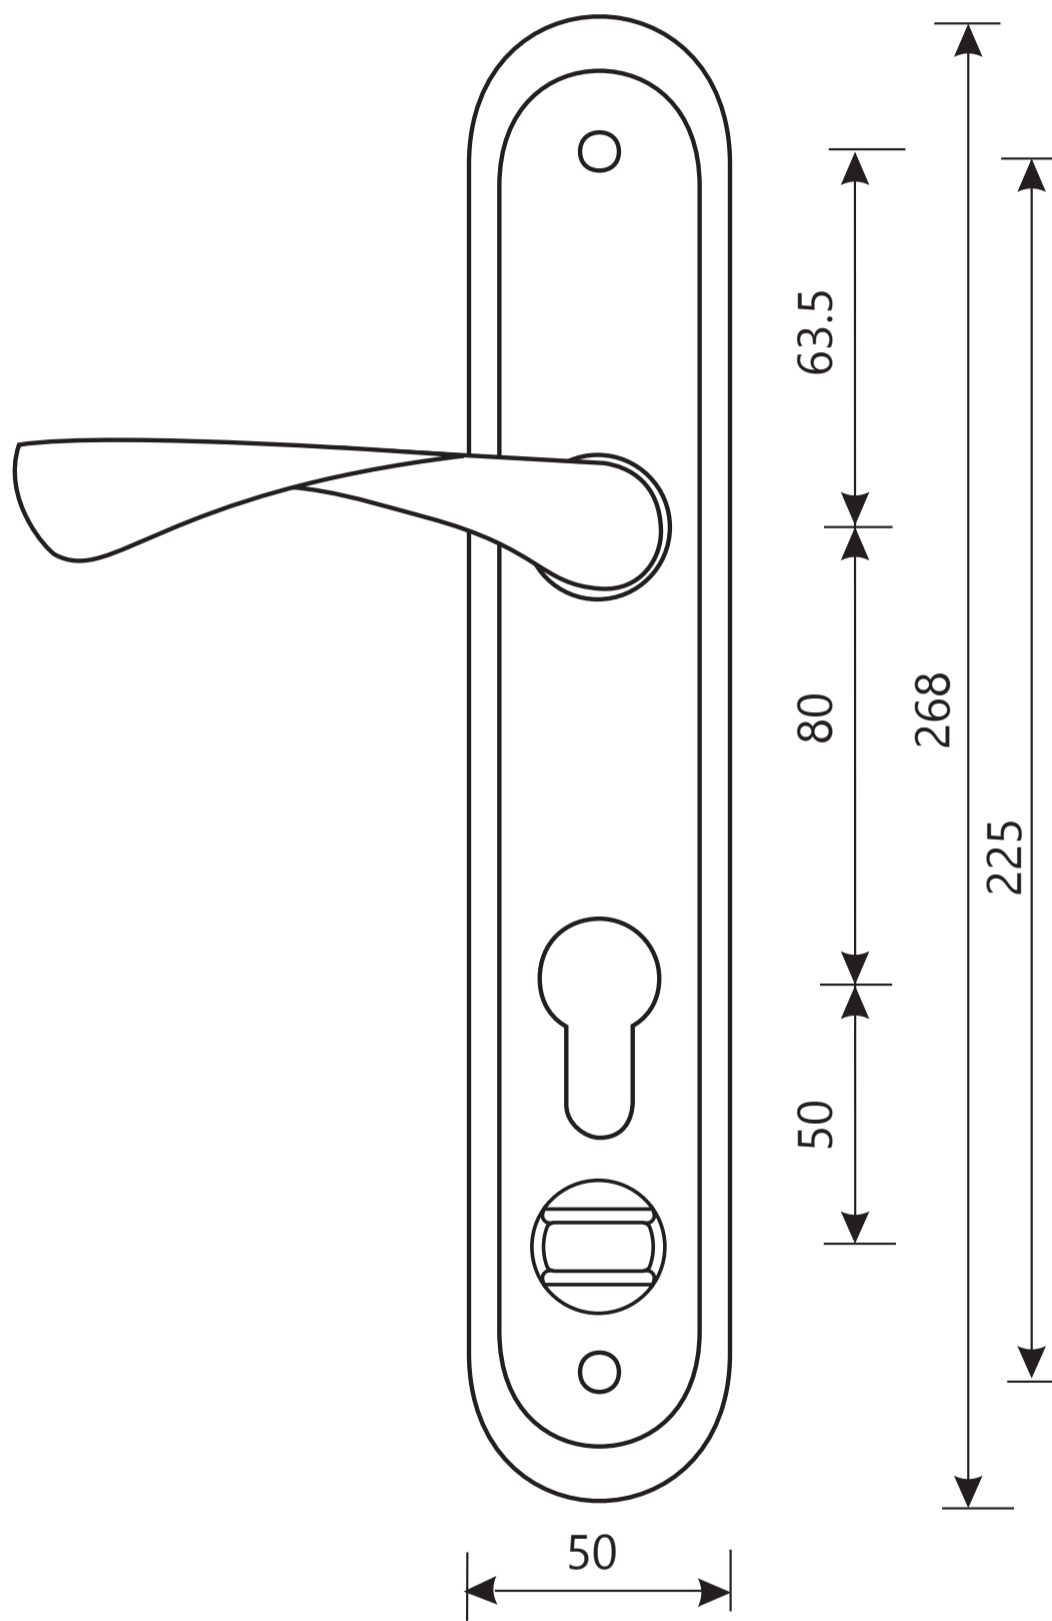

Замок врезной Арекс Т-05-60/80.1923-А-С

Замок врезной Арекс Т-05-60/80.1923-А-С

Ответная планка

Разрезной квадрат 8x8

стяжка, 4шт