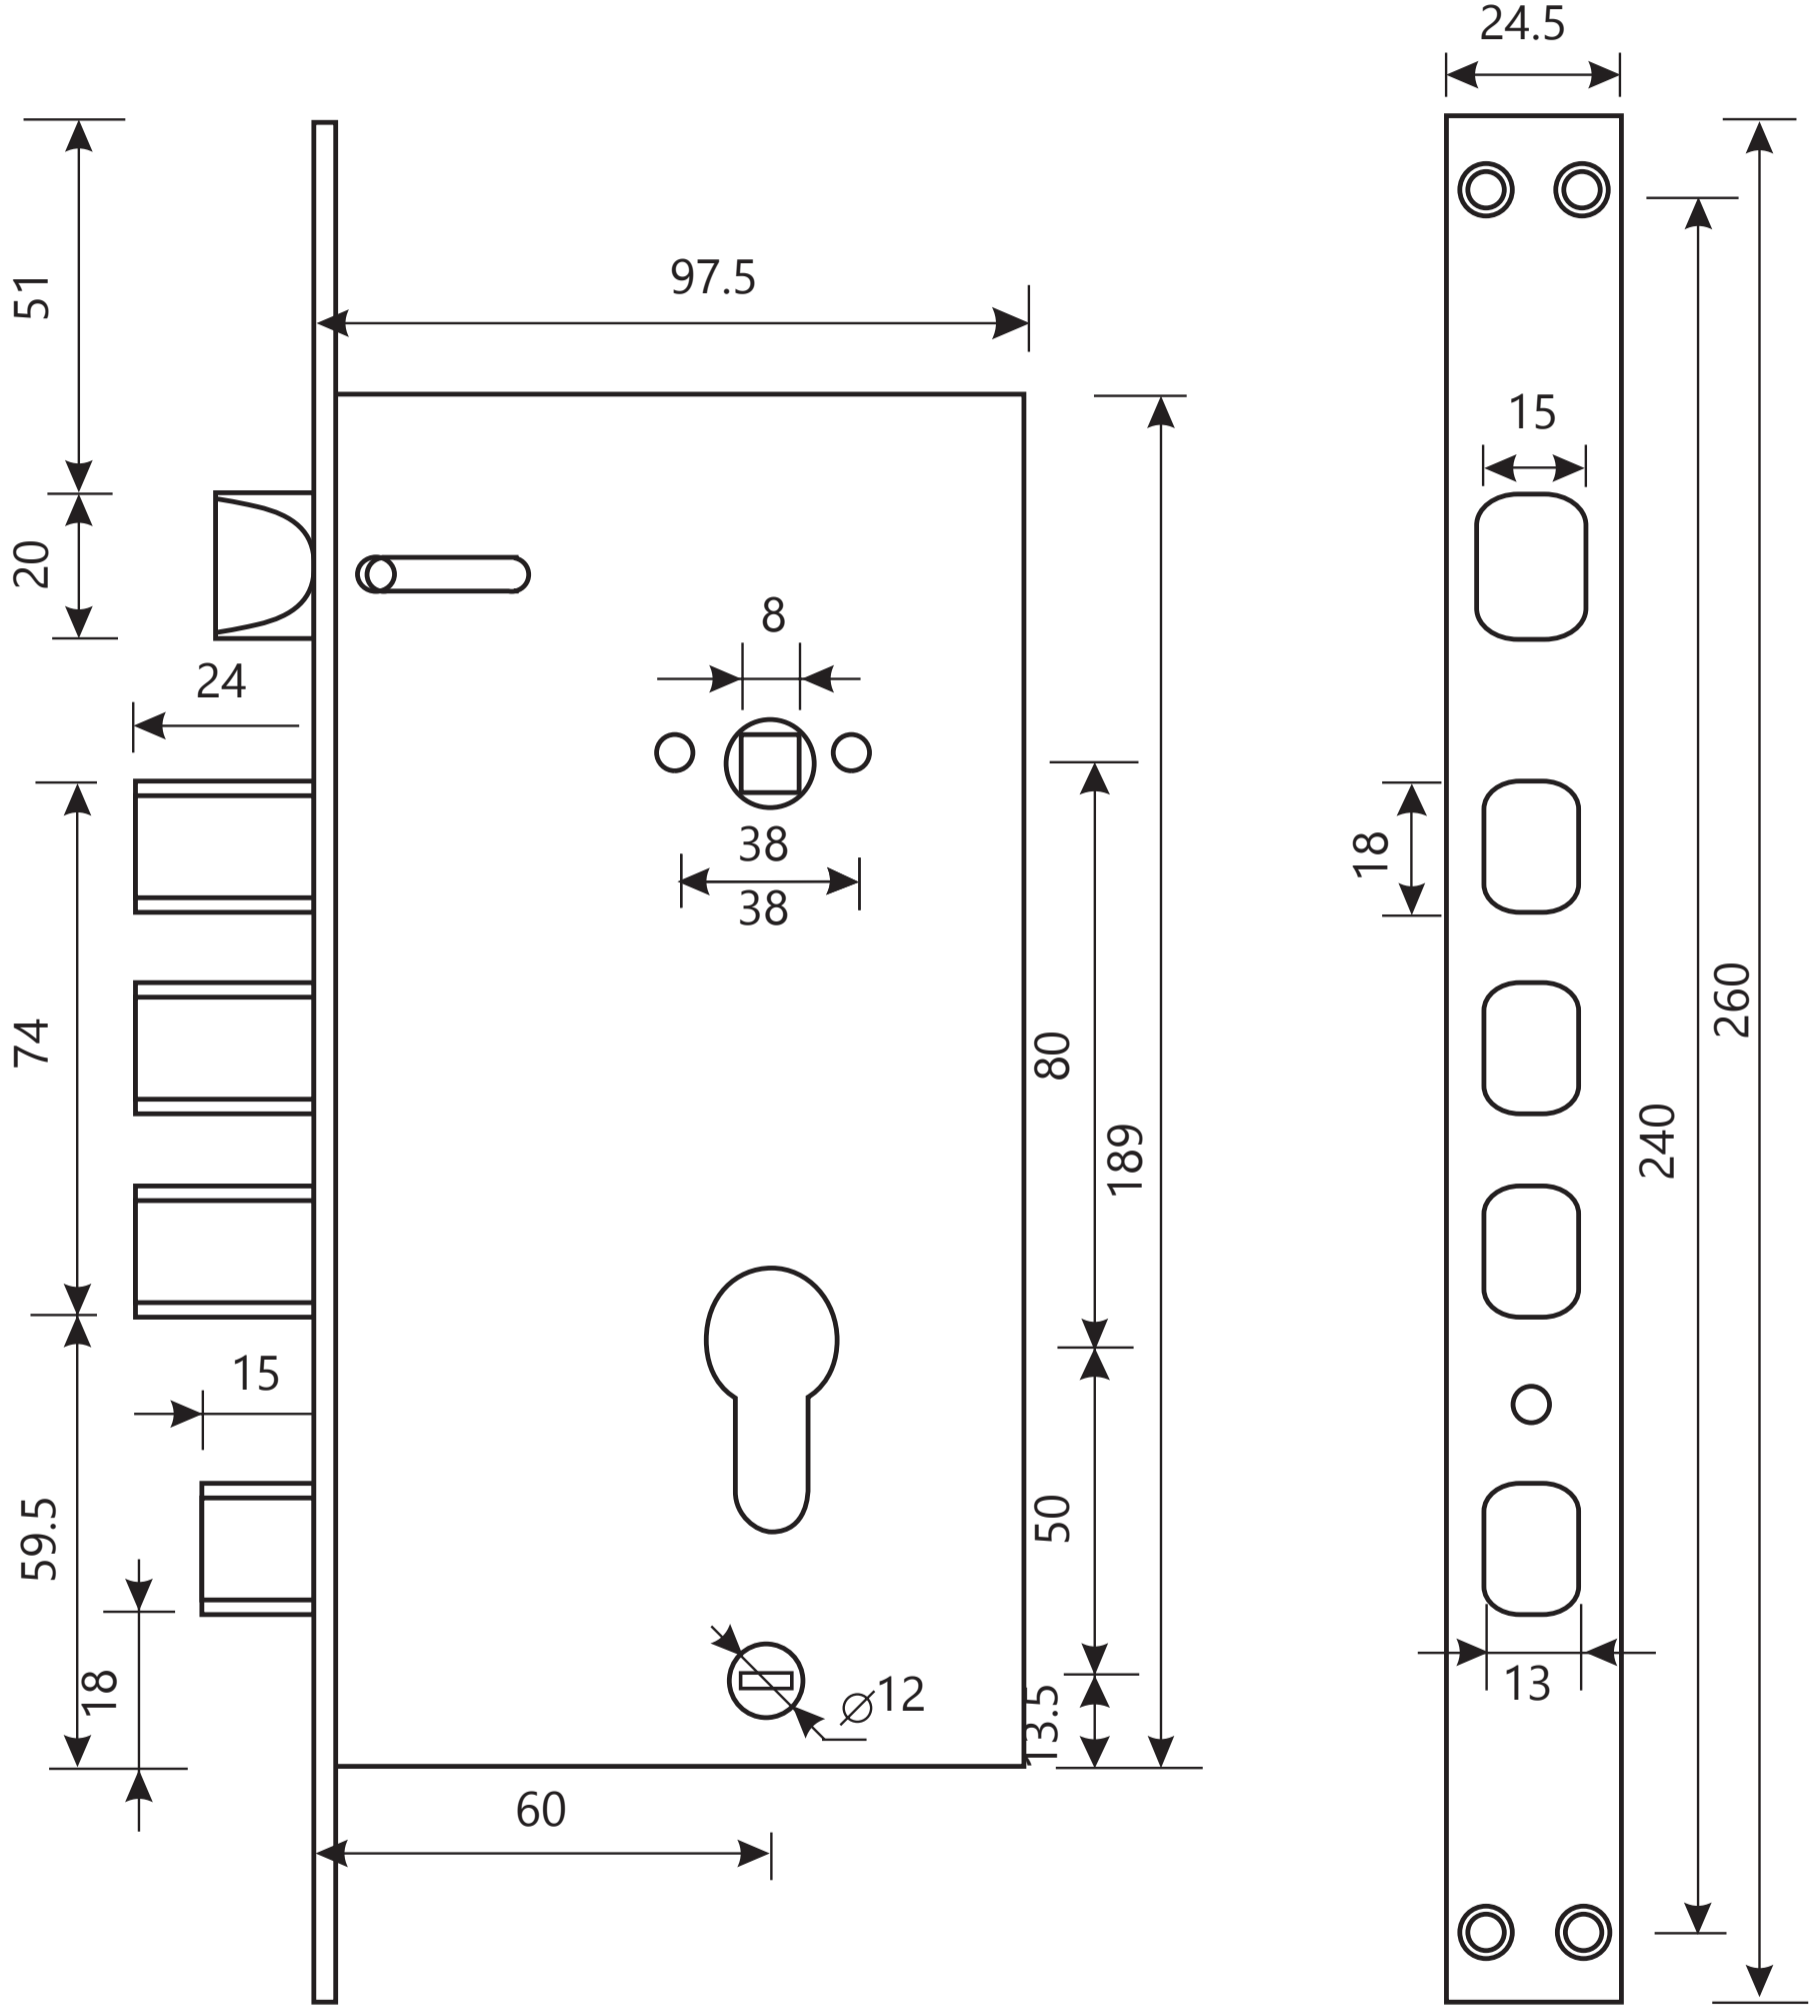

Замок врезной Арекс Т-05-60/80.1923-А-С

Замок врезной Арекс Т-05-60/80.1923-А-С

Ответная планка

Разрезной квадрат 8x8

стяжка, 4шт