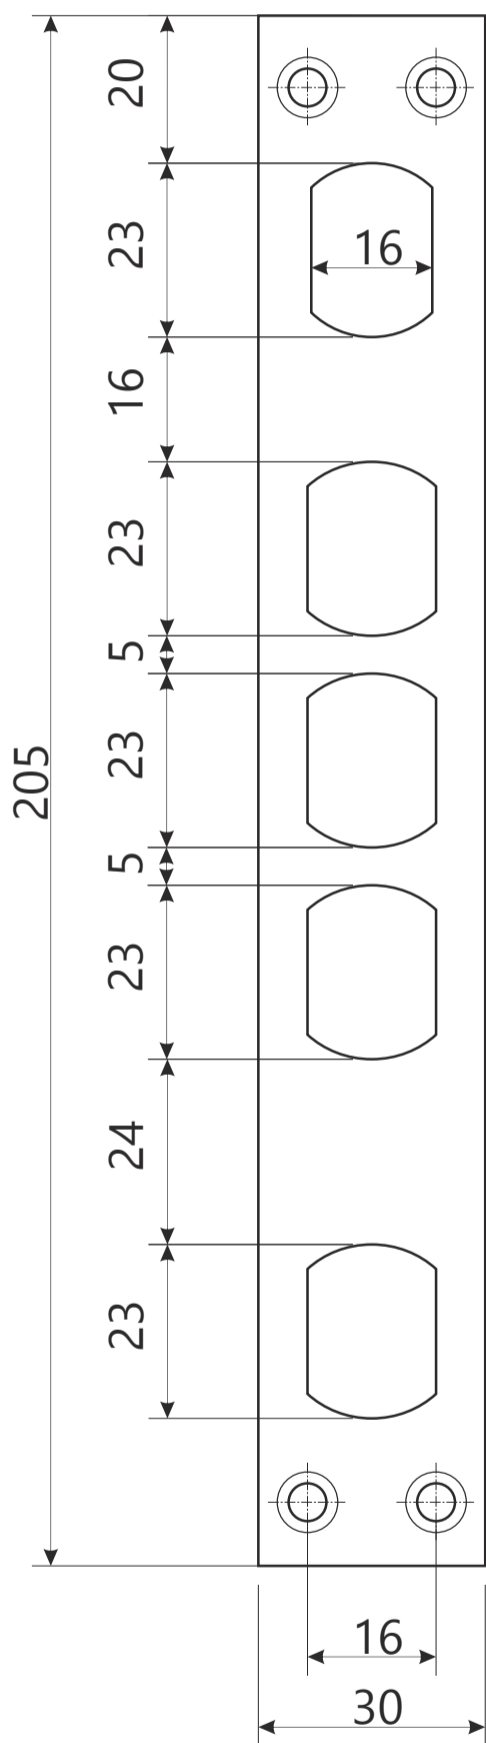

Замок врезной Арекс Т-05-60/80.1923-А-С

Замок врезной Арекс Т-05-60/80.1923-А-С

Ответная планка

Разрезной квадрат 8x8

стяжка, 4шт