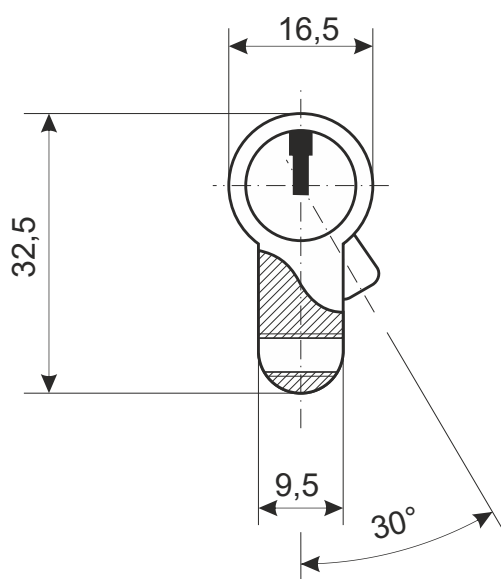

Цилиндровый механизм Vanger EL

Номенклатура	Размеры (АxВ)
EL-60	30x30
EL-70	35x35
EL-80(45/35)	35x45
EL-80	40x40