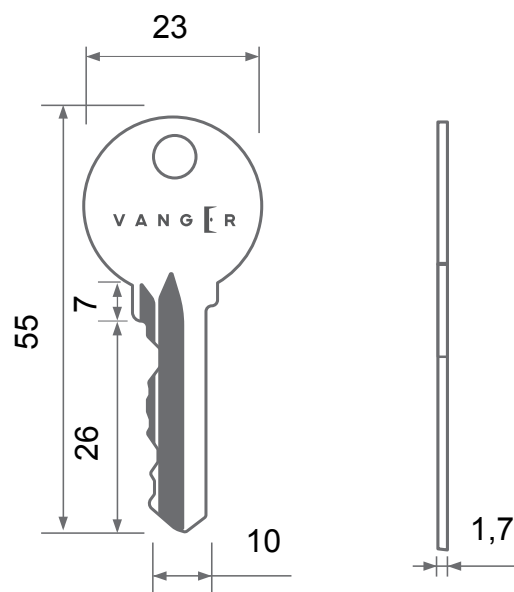

Цилиндровый механизм Vanger EL

Номенклатура	Размеры (АxВ)
EL-60	30x30
EL-70	35x35
EL-80(45/35)	35x45
EL-80	40x40