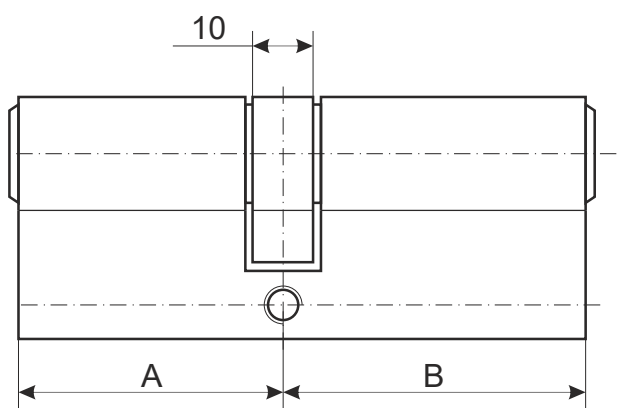

Цилиндровый механизм Vanger EL

Номенклатура	Размеры (АxВ)
EL-60	30x30
EL-70	35x35
EL-80(45/35)	35x45
EL-80	40x40