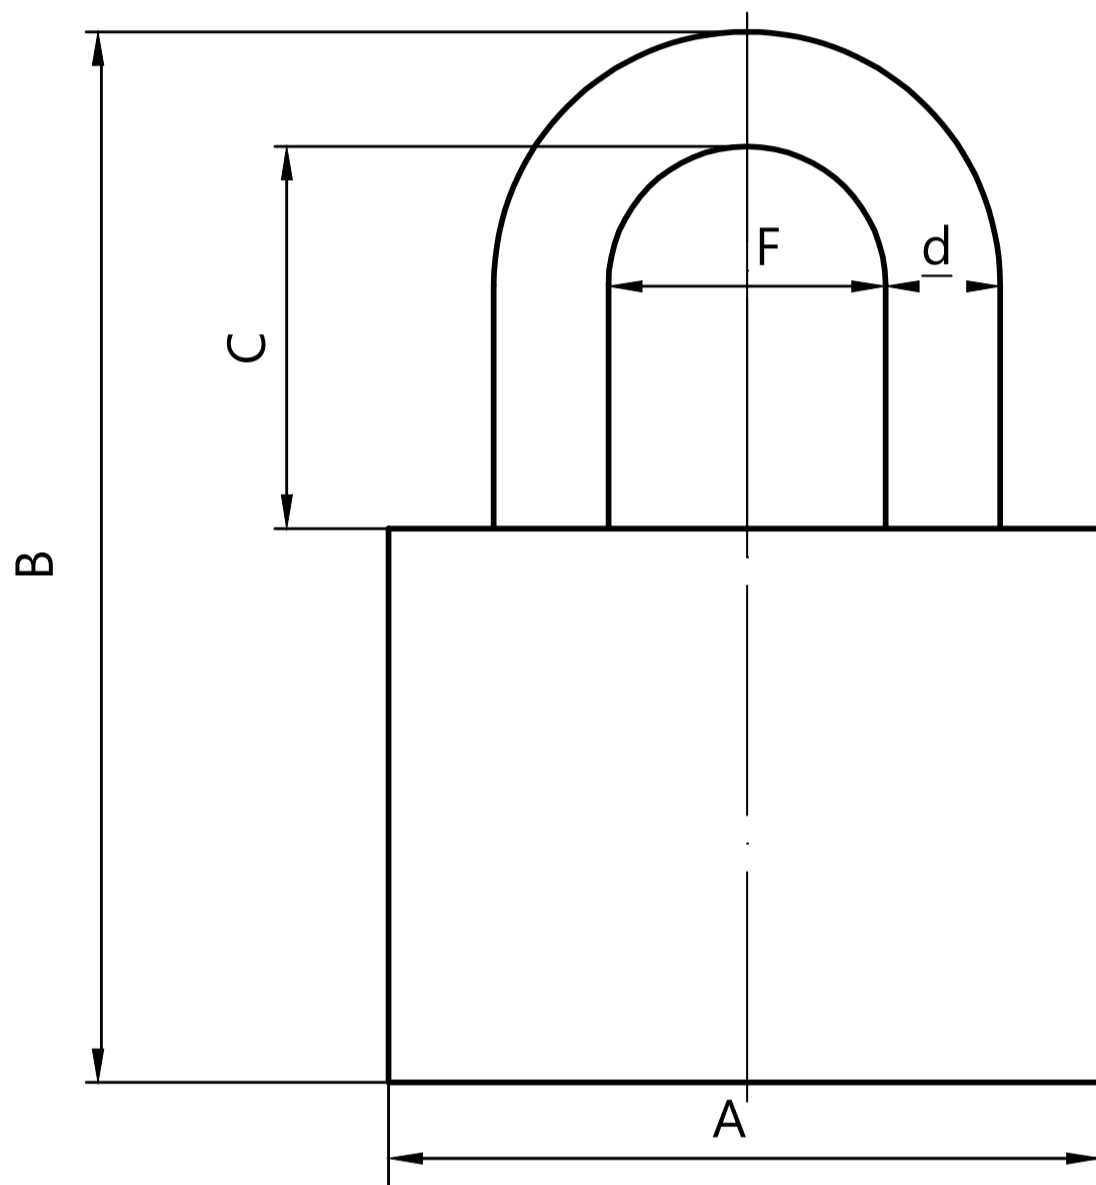

Навесной замок
Vanger PD-30

Модель	A, мм	B, мм	C, мм	d, мм	F, мм
PD-30-40	35	52	21	5,7	17
PD-30-50	42	62	23	6,6	21
PD-30-60	52	69	26	7	23