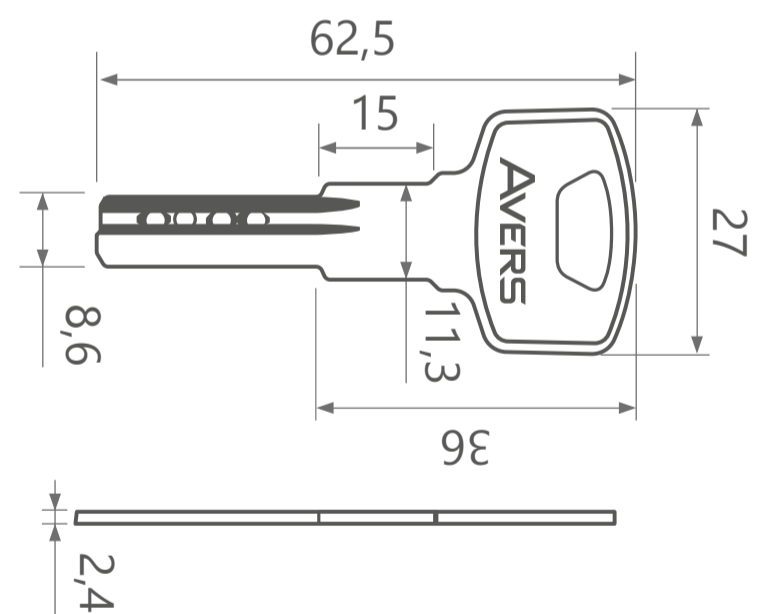

AVERS®

Цилиндровый механизм Avers GM-S/65

	(AxB)
GM-70(30S/40)-S/65	40x30
GM-75(30S/45)-S/65	45x30
GM-90(30S/60)-S/65	60x30