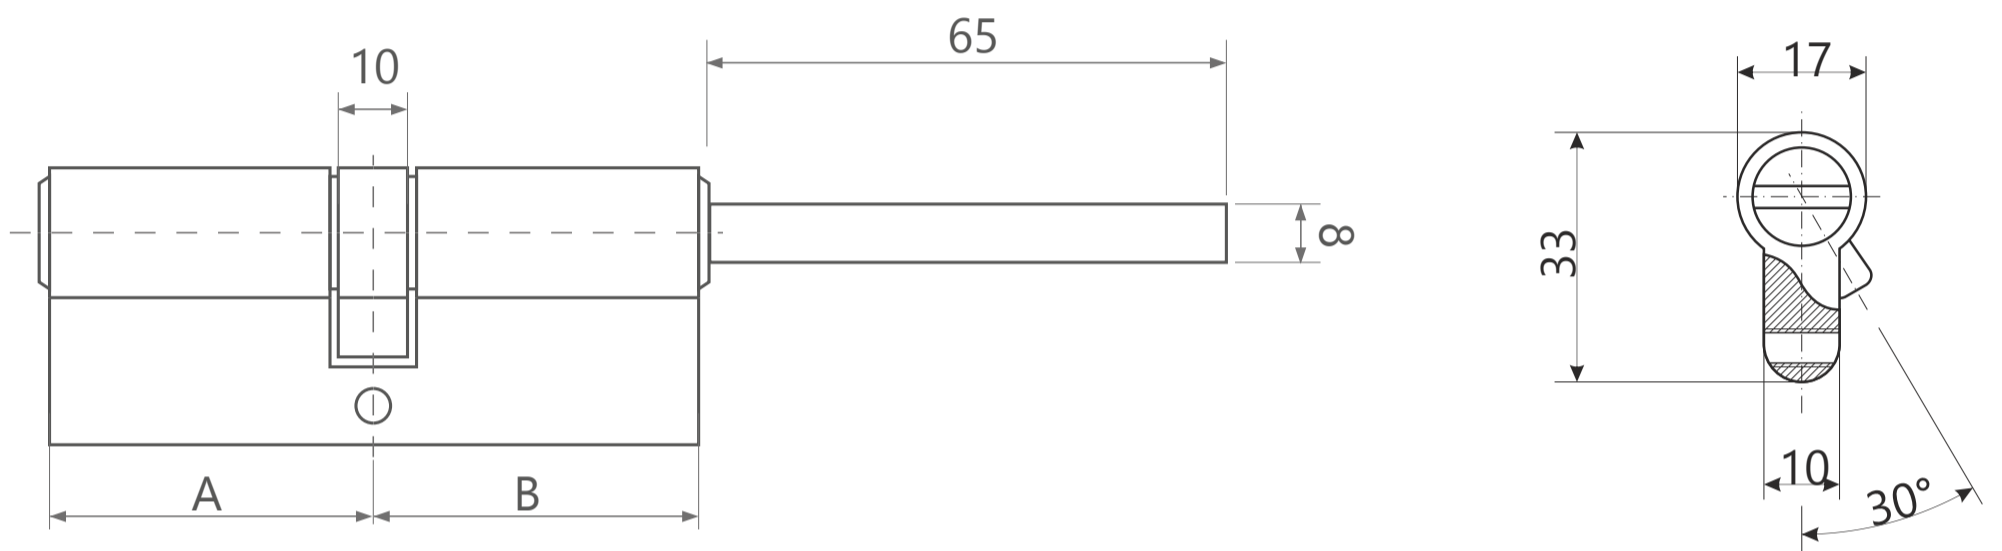

AVERS®

Цилиндровый механизм Avers GM-S/65

	(AxB)
GM-70(30S/40)-S/65	40x30
GM-75(30S/45)-S/65	45x30
GM-90(30S/60)-S/65	60x30