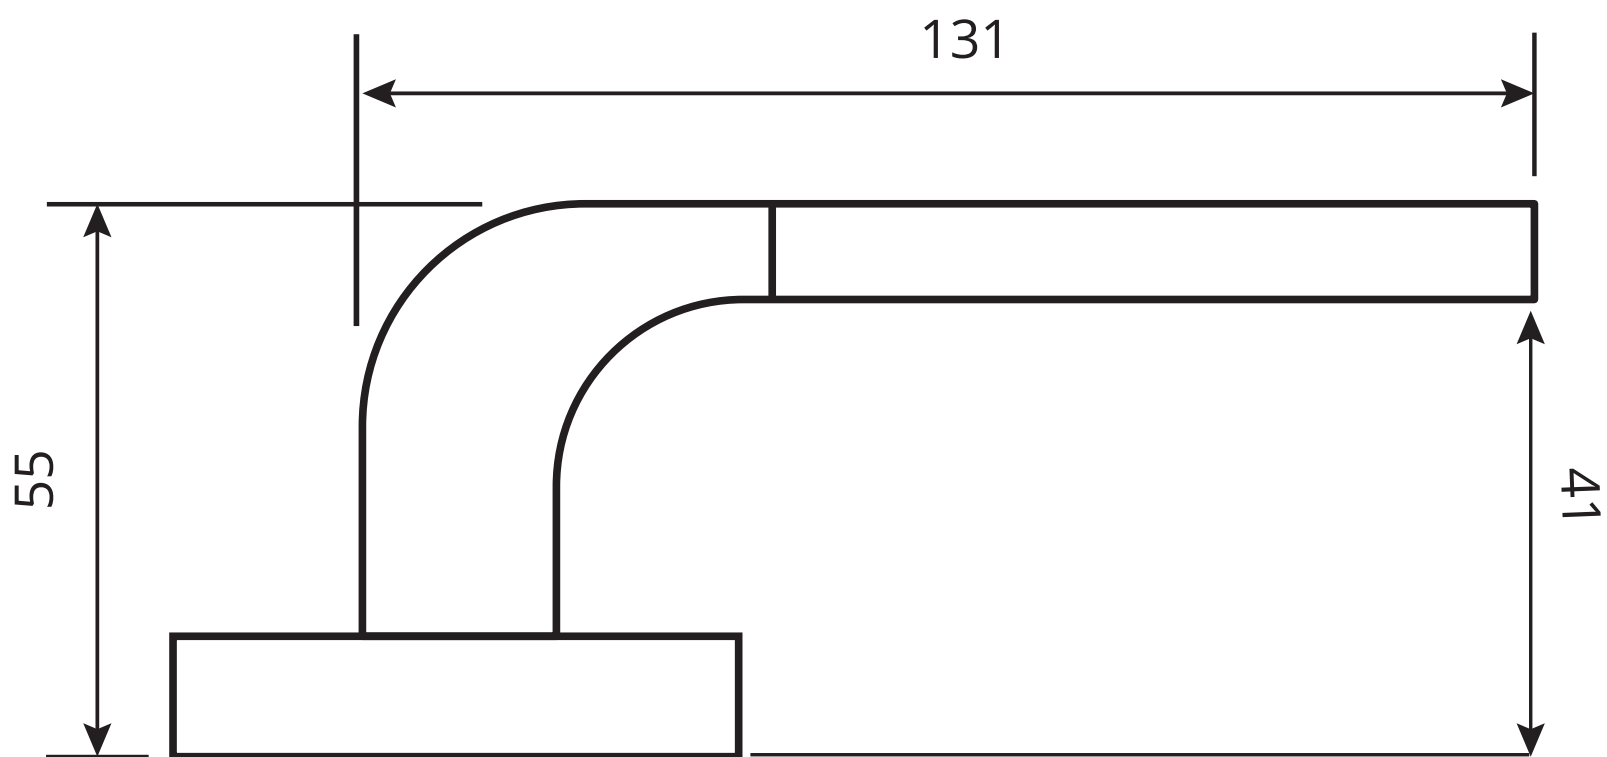

Code Deco

Ручки дверные Н-22104 CODE DECO

Разрезной квадрат 8x8

Ключ шестигранный
2 шт.