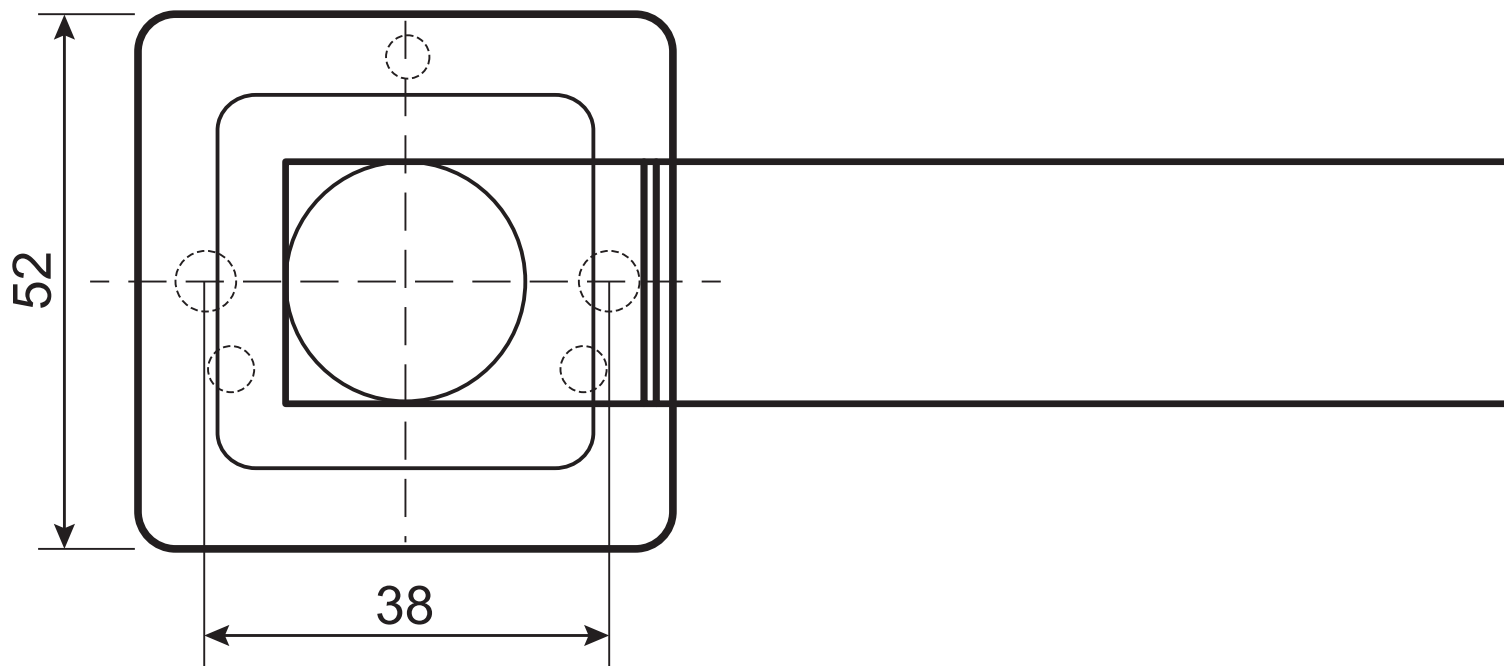

Code Deco

Ручки дверные Н-22104 CODE DECO

Разрезной квадрат 8x8

Ключ шестигранный
2 шт.