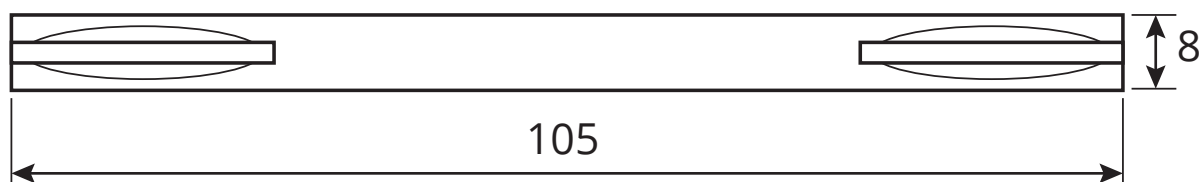

Code Deco

Ручки дверные Н-22104 CODE DECO

Разрезной квадрат 8x8

Ключ шестигранный
2 шт.