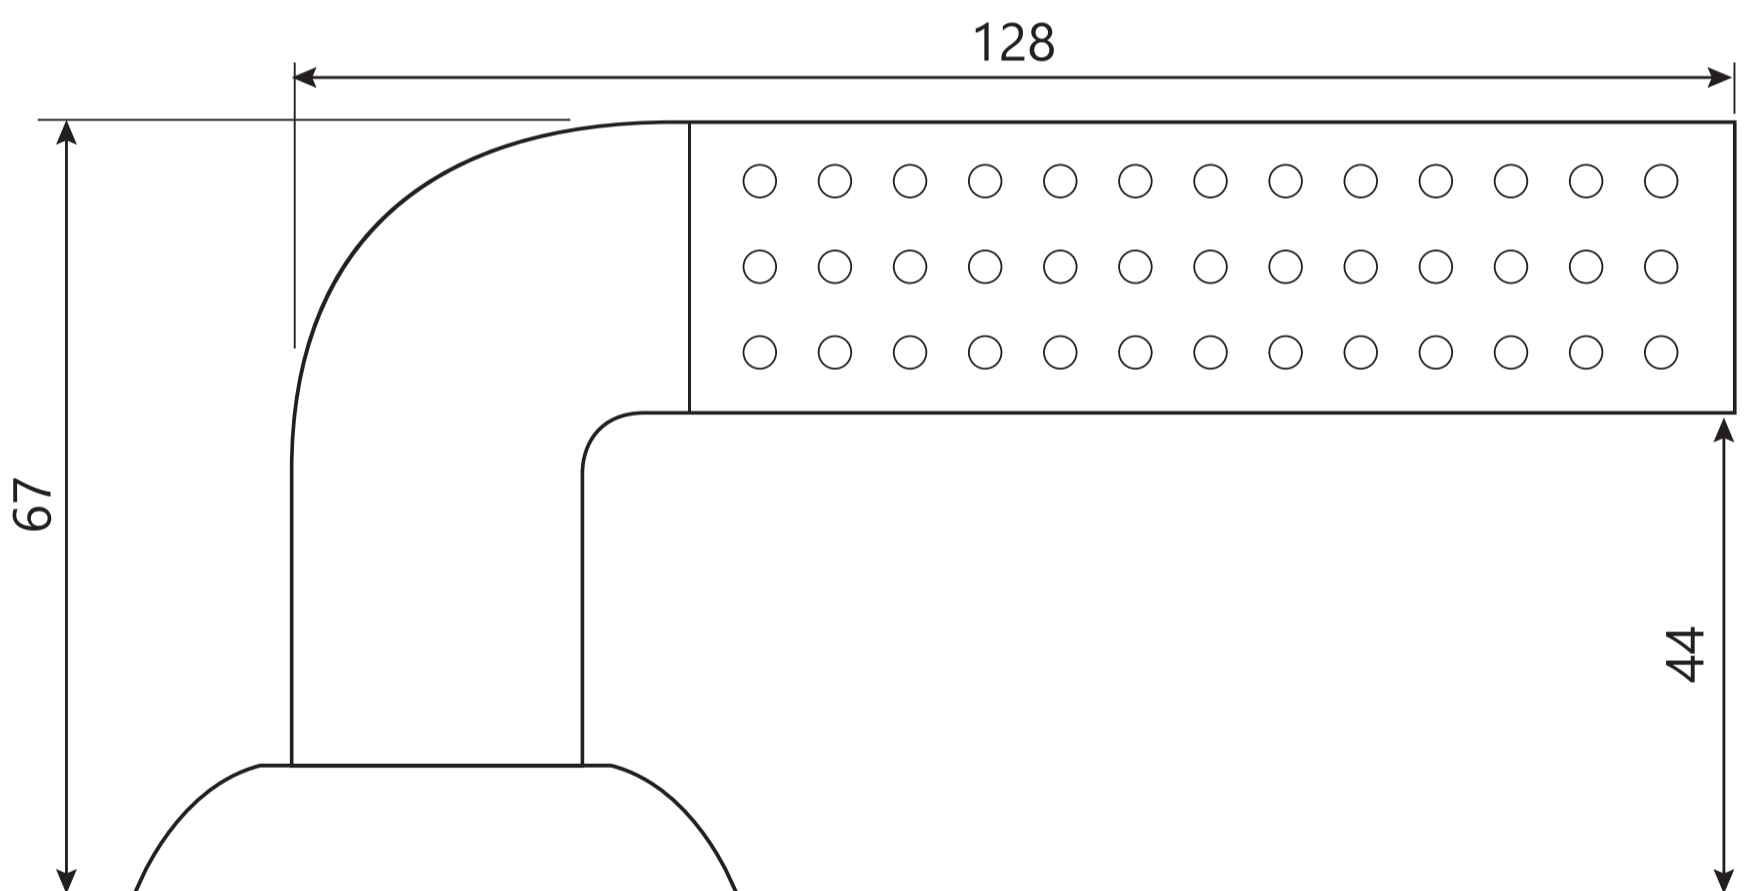

Code Deco

Ручки дверные Н-14026 CODE DECO

Разрезной квадрат 8x8