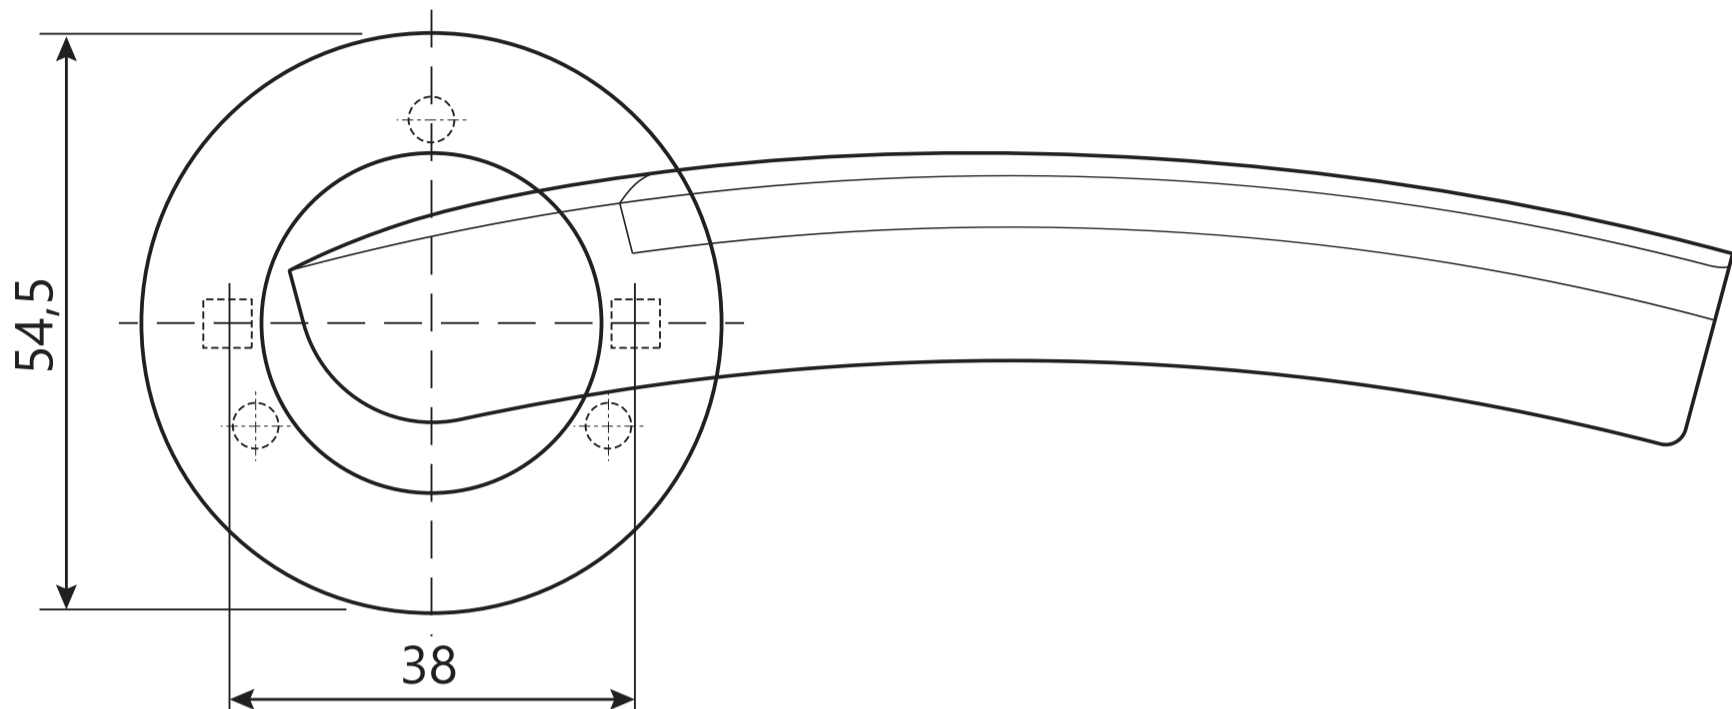

Code Deco

Ручки дверные Н-14026 CODE DECO

Разрезной квадрат 8x8