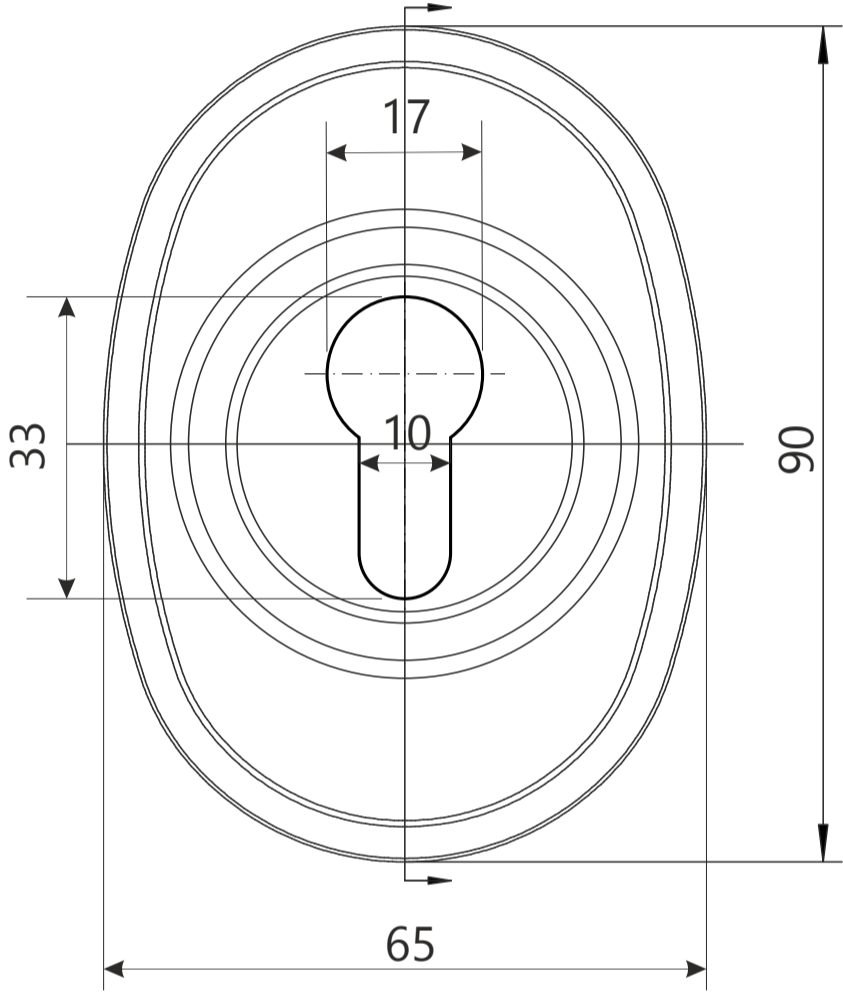

Накладка декоративная Апекс DP-C-14

Пластиковая вставка

шуруп М3 х 16

2 шт.