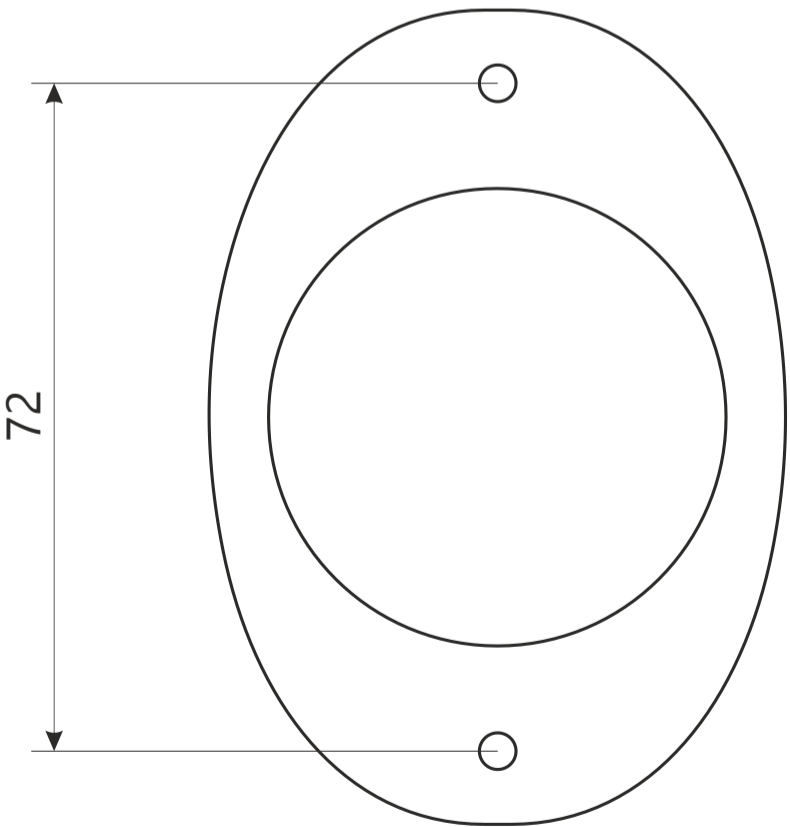

Накладка декоративная Апекс DP-C-14

Пластиковая вставка

шуруп М3 х 16

2 шт.