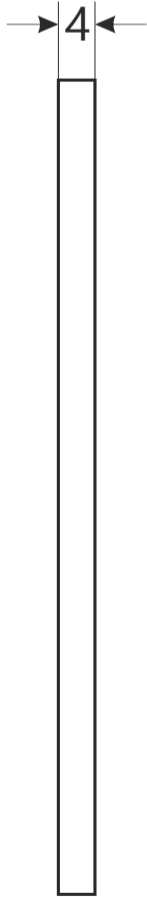

Накладка декоративная Апекс DP-C-14

Пластиковая вставка

шуруп М3 х 16

2 шт.