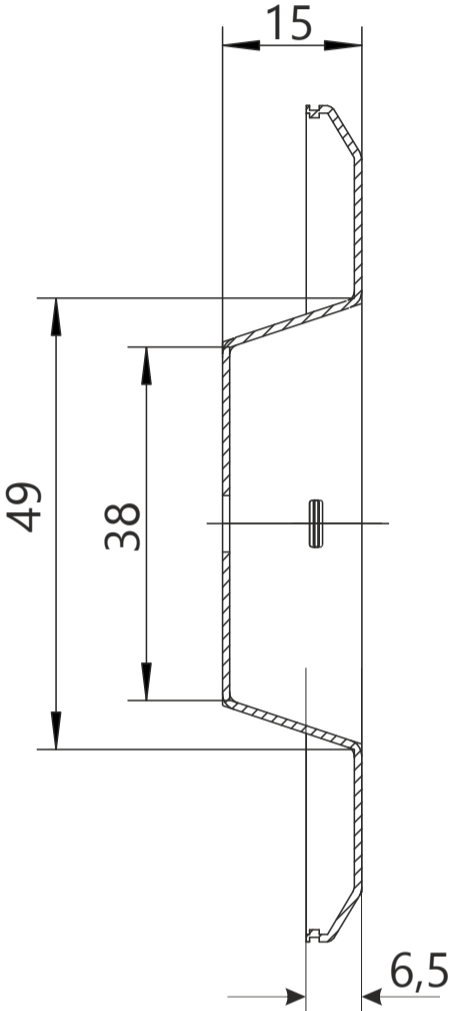

Накладка декоративная Апекс DP-C-14

Пластиковая вставка

шуруп М3 х 16

2 шт.