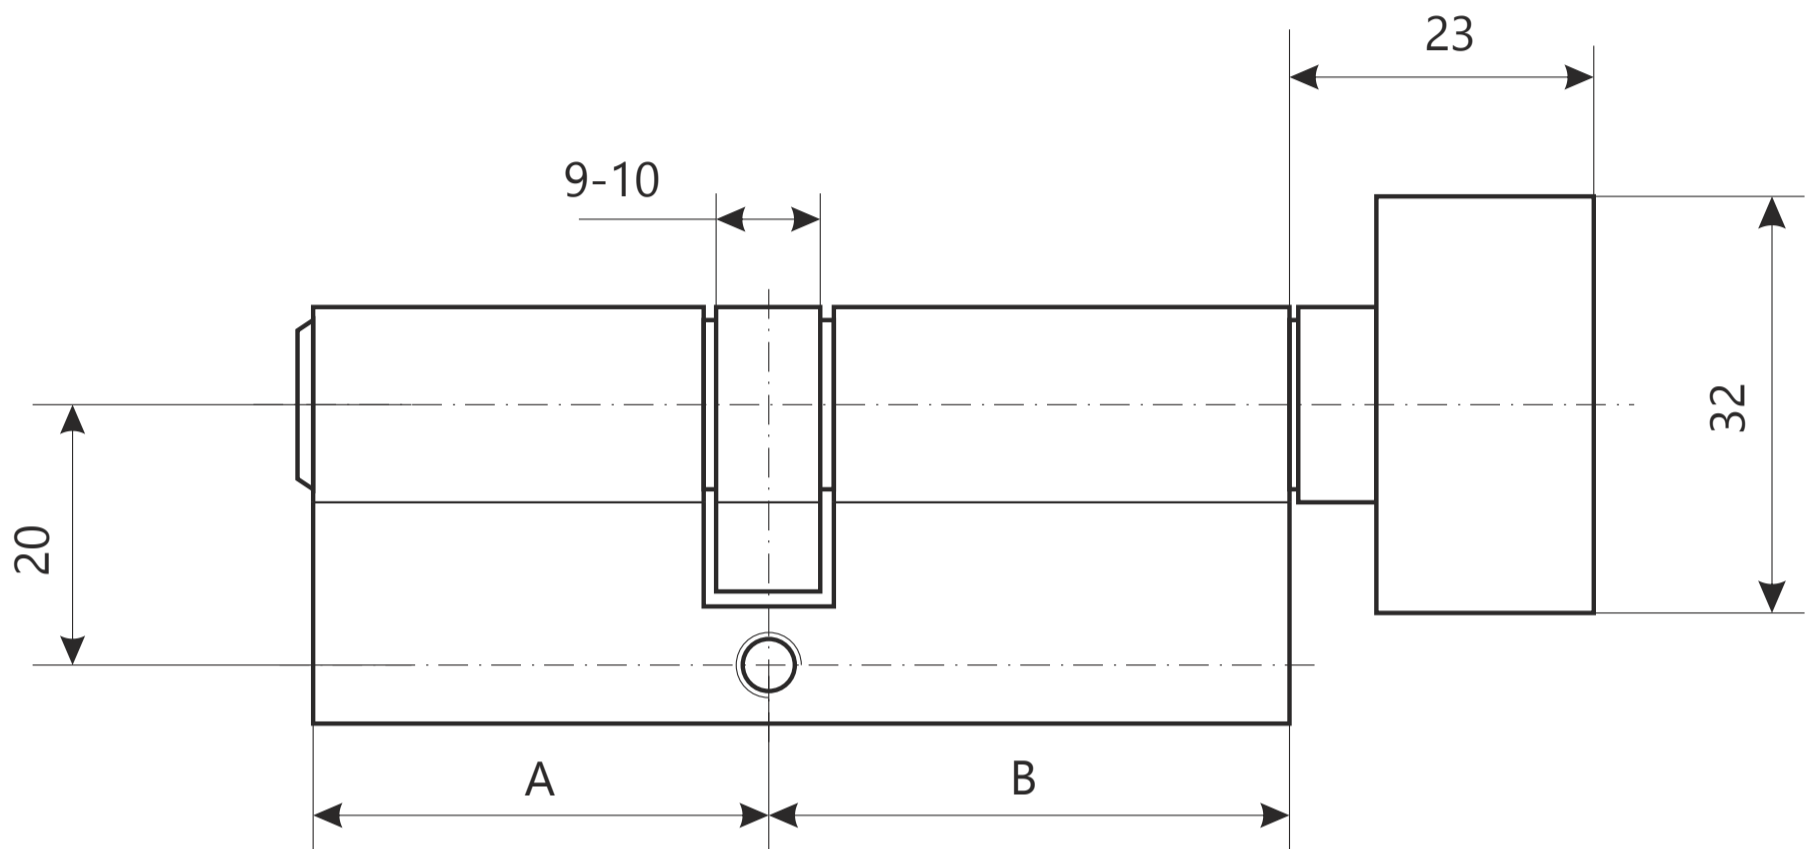

## Цилиндровый механизм Avers BM-C

Номенклатура	Размер (АхВ)
BM-60-C	30x30
BM-70(30C/40)-C	30x40
BM-70-C	35x35
BM-80(35C/45)-C	35x45
BM-80-C	40x40
BM-90-C	45x45