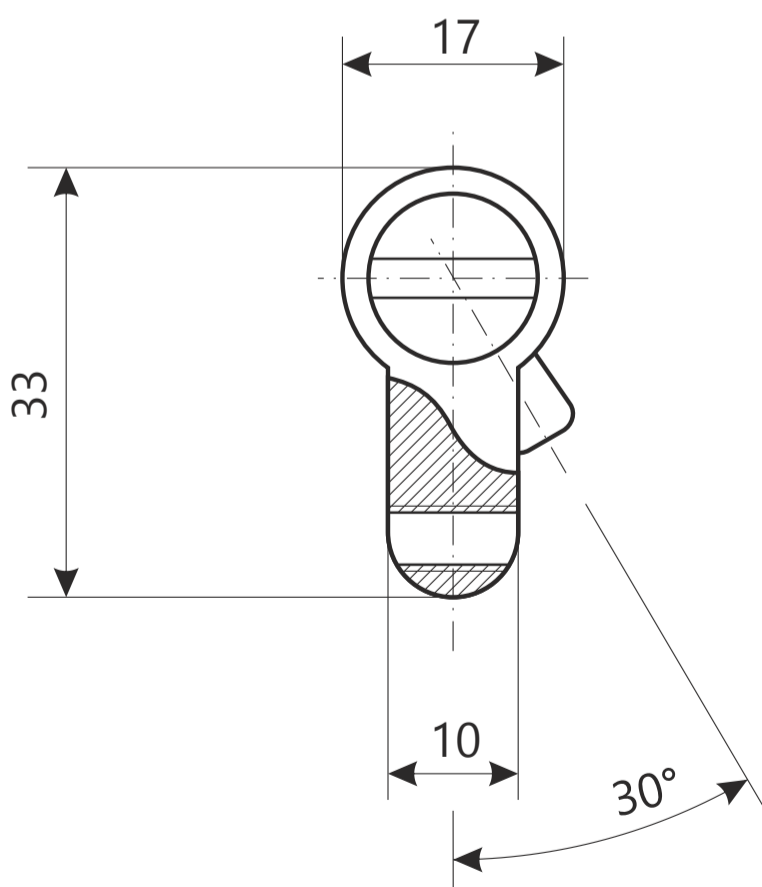

## Цилиндровый механизм Avers BM-C

Номенклатура	Размер (АхВ)
BM-60-C	30x30
BM-70(30C/40)-C	30x40
BM-70-C	35x35
BM-80(35C/45)-C	35x45
BM-80-C	40x40
BM-90-C	45x45