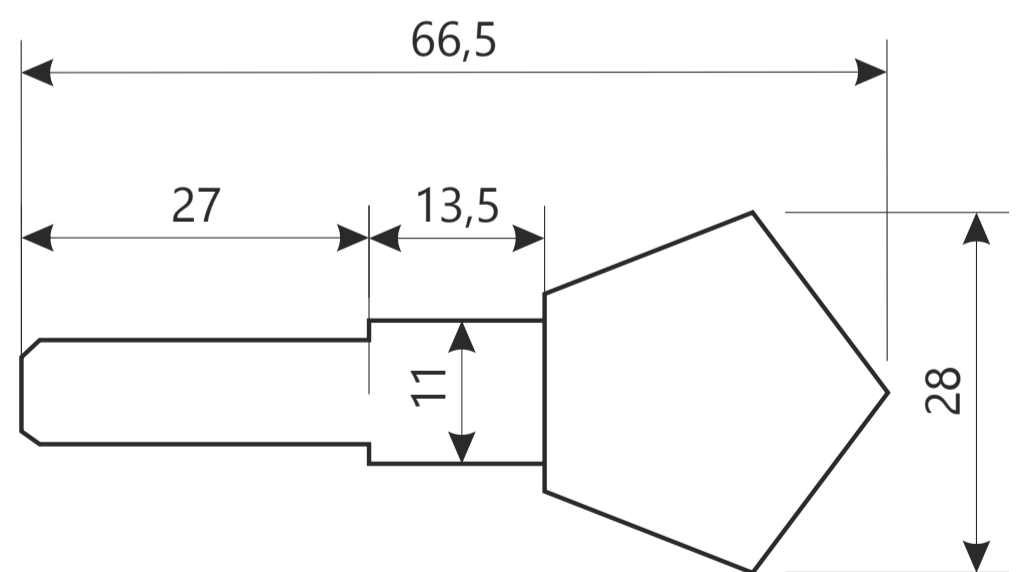

## Цилиндровый механизм Avers BM-C

Номенклатура	Размер (АхВ)
BM-60-C	30x30
BM-70(30C/40)-C	30x40
BM-70-C	35x35
BM-80(35C/45)-C	35x45
BM-80-C	40x40
BM-90-C	45x45