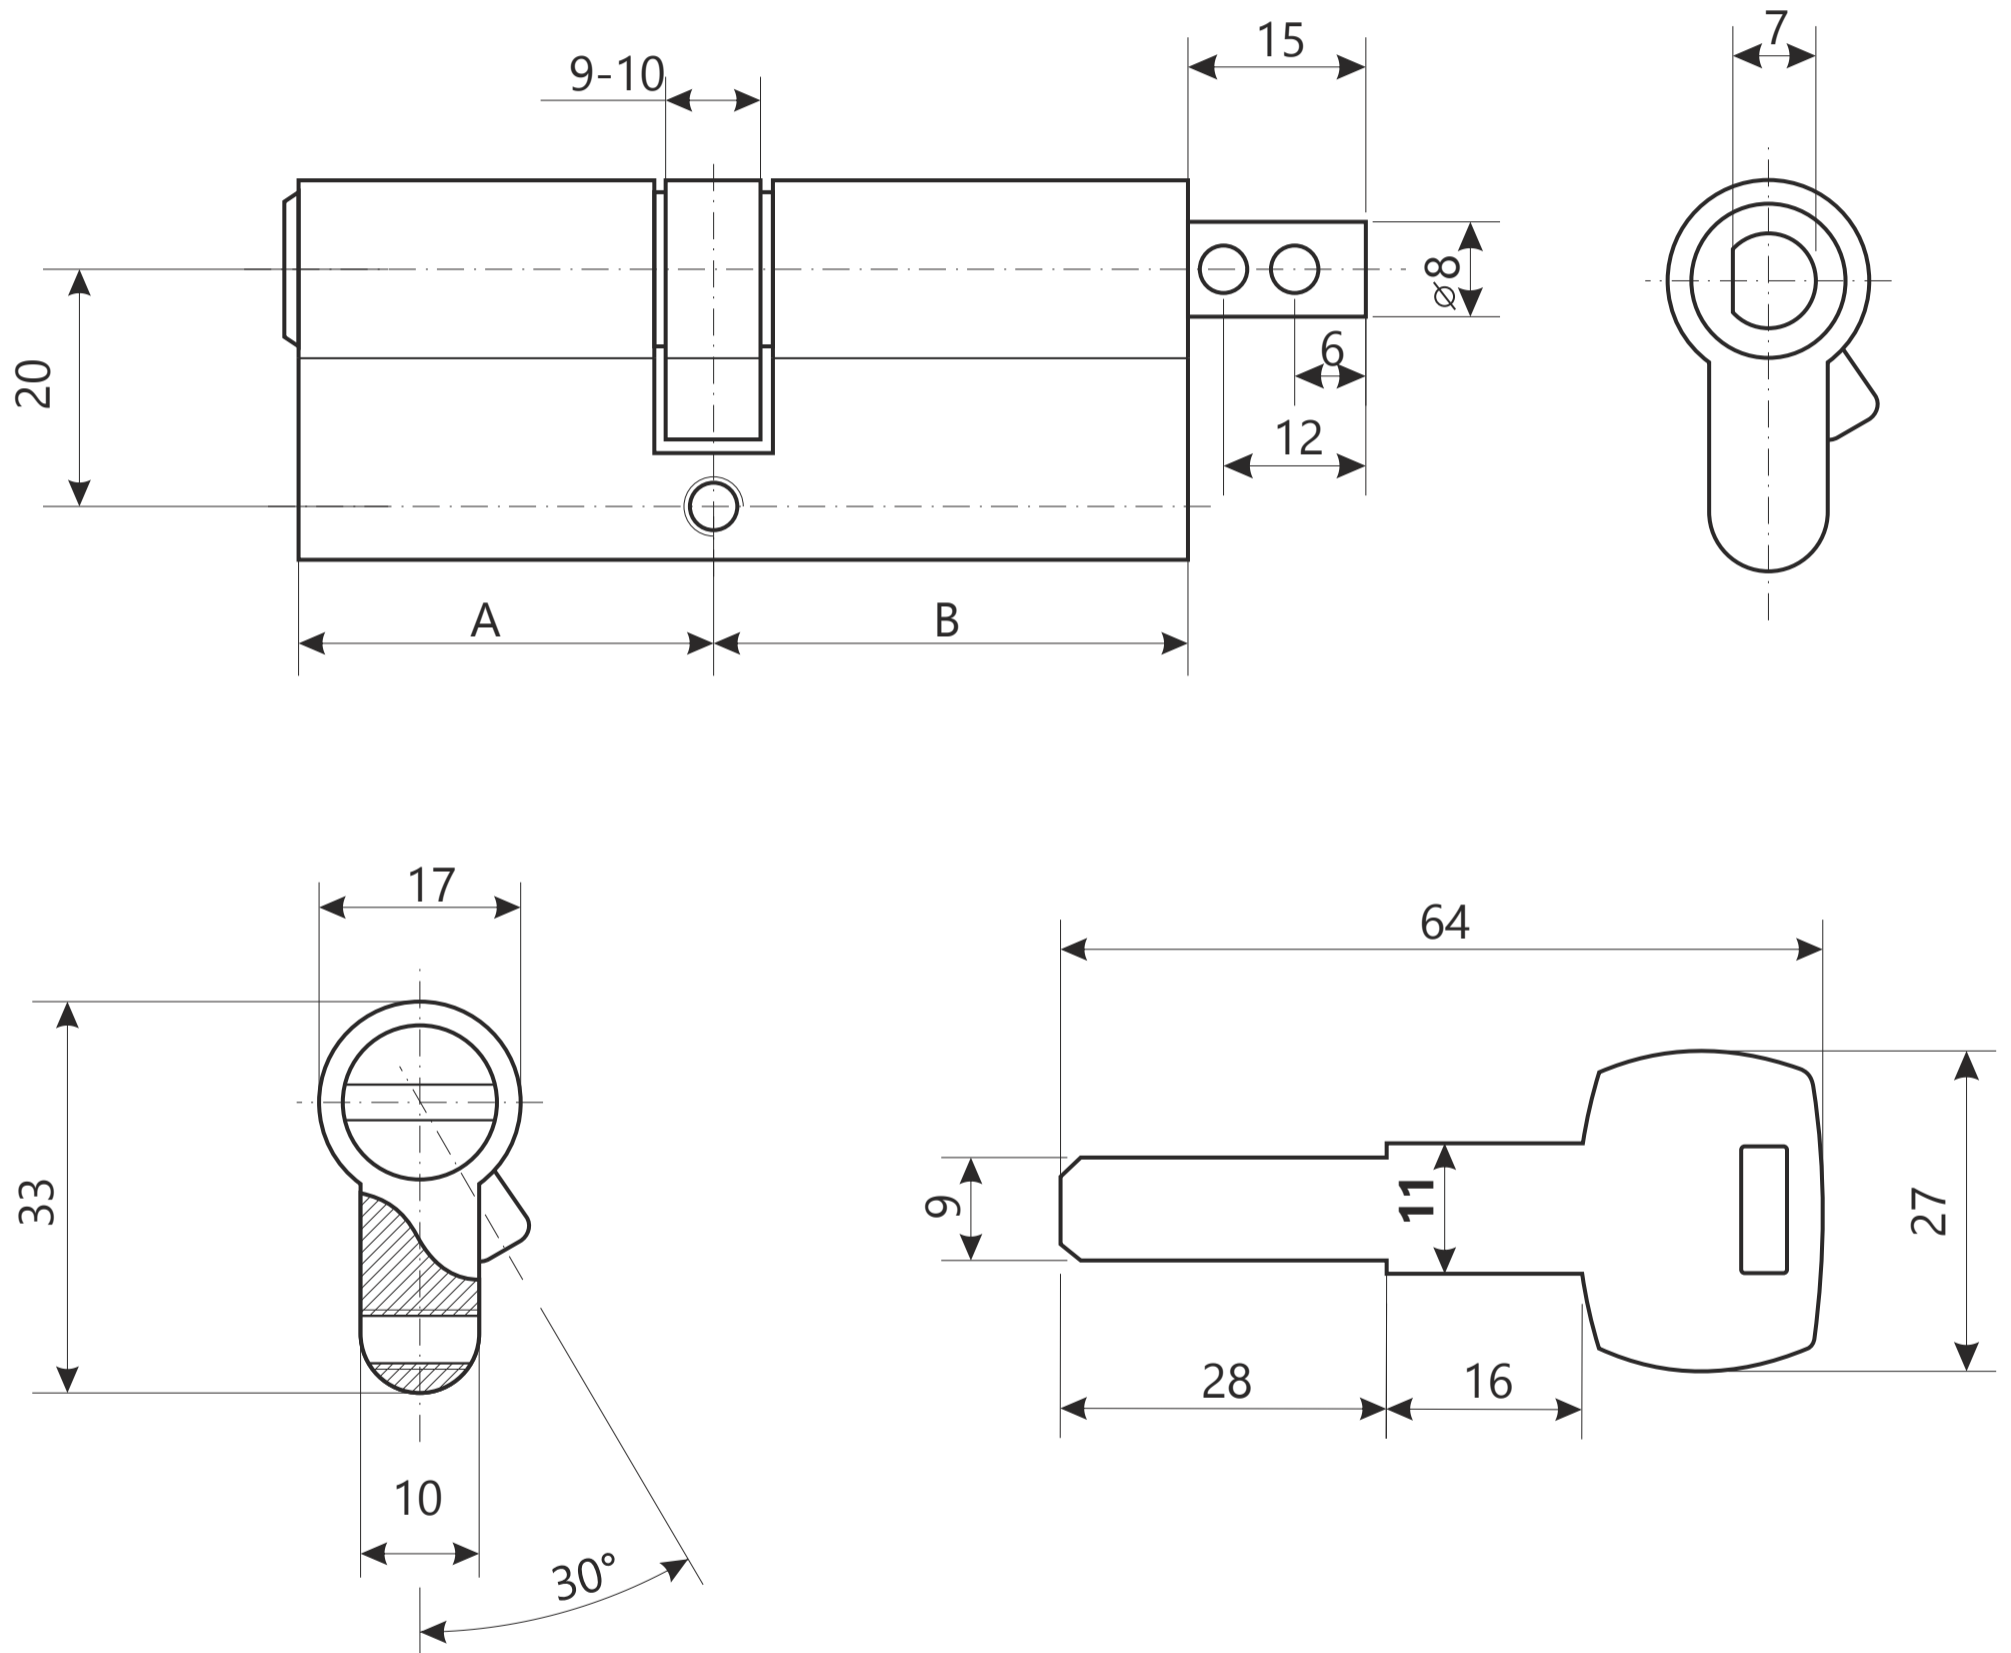

APECS

Цилиндровый механизм Арекс PN-S/15

Номенклатура	Размеры (АxВ)	Номенклатура	Размеры (АxВ)
PN-70-S/15	35x35	PN-90(40/50S)-S/15	40x50
PN-70(30S/40)-S/15	40x30	PN-90-S/15	45x45
PN-75(35/40S)-S/15	35x40	PN-90(40S/50)-S/15	50x40
PN-80(35/45S)-S/15	35x45	PN-90(35S/55)-S/15	55x35
PN-80-S/15	40x40	PN-100(45/55S)-S/15	45x55
PN-80(35S/45)-S/15	45x35	PN-100-S/15	50x50