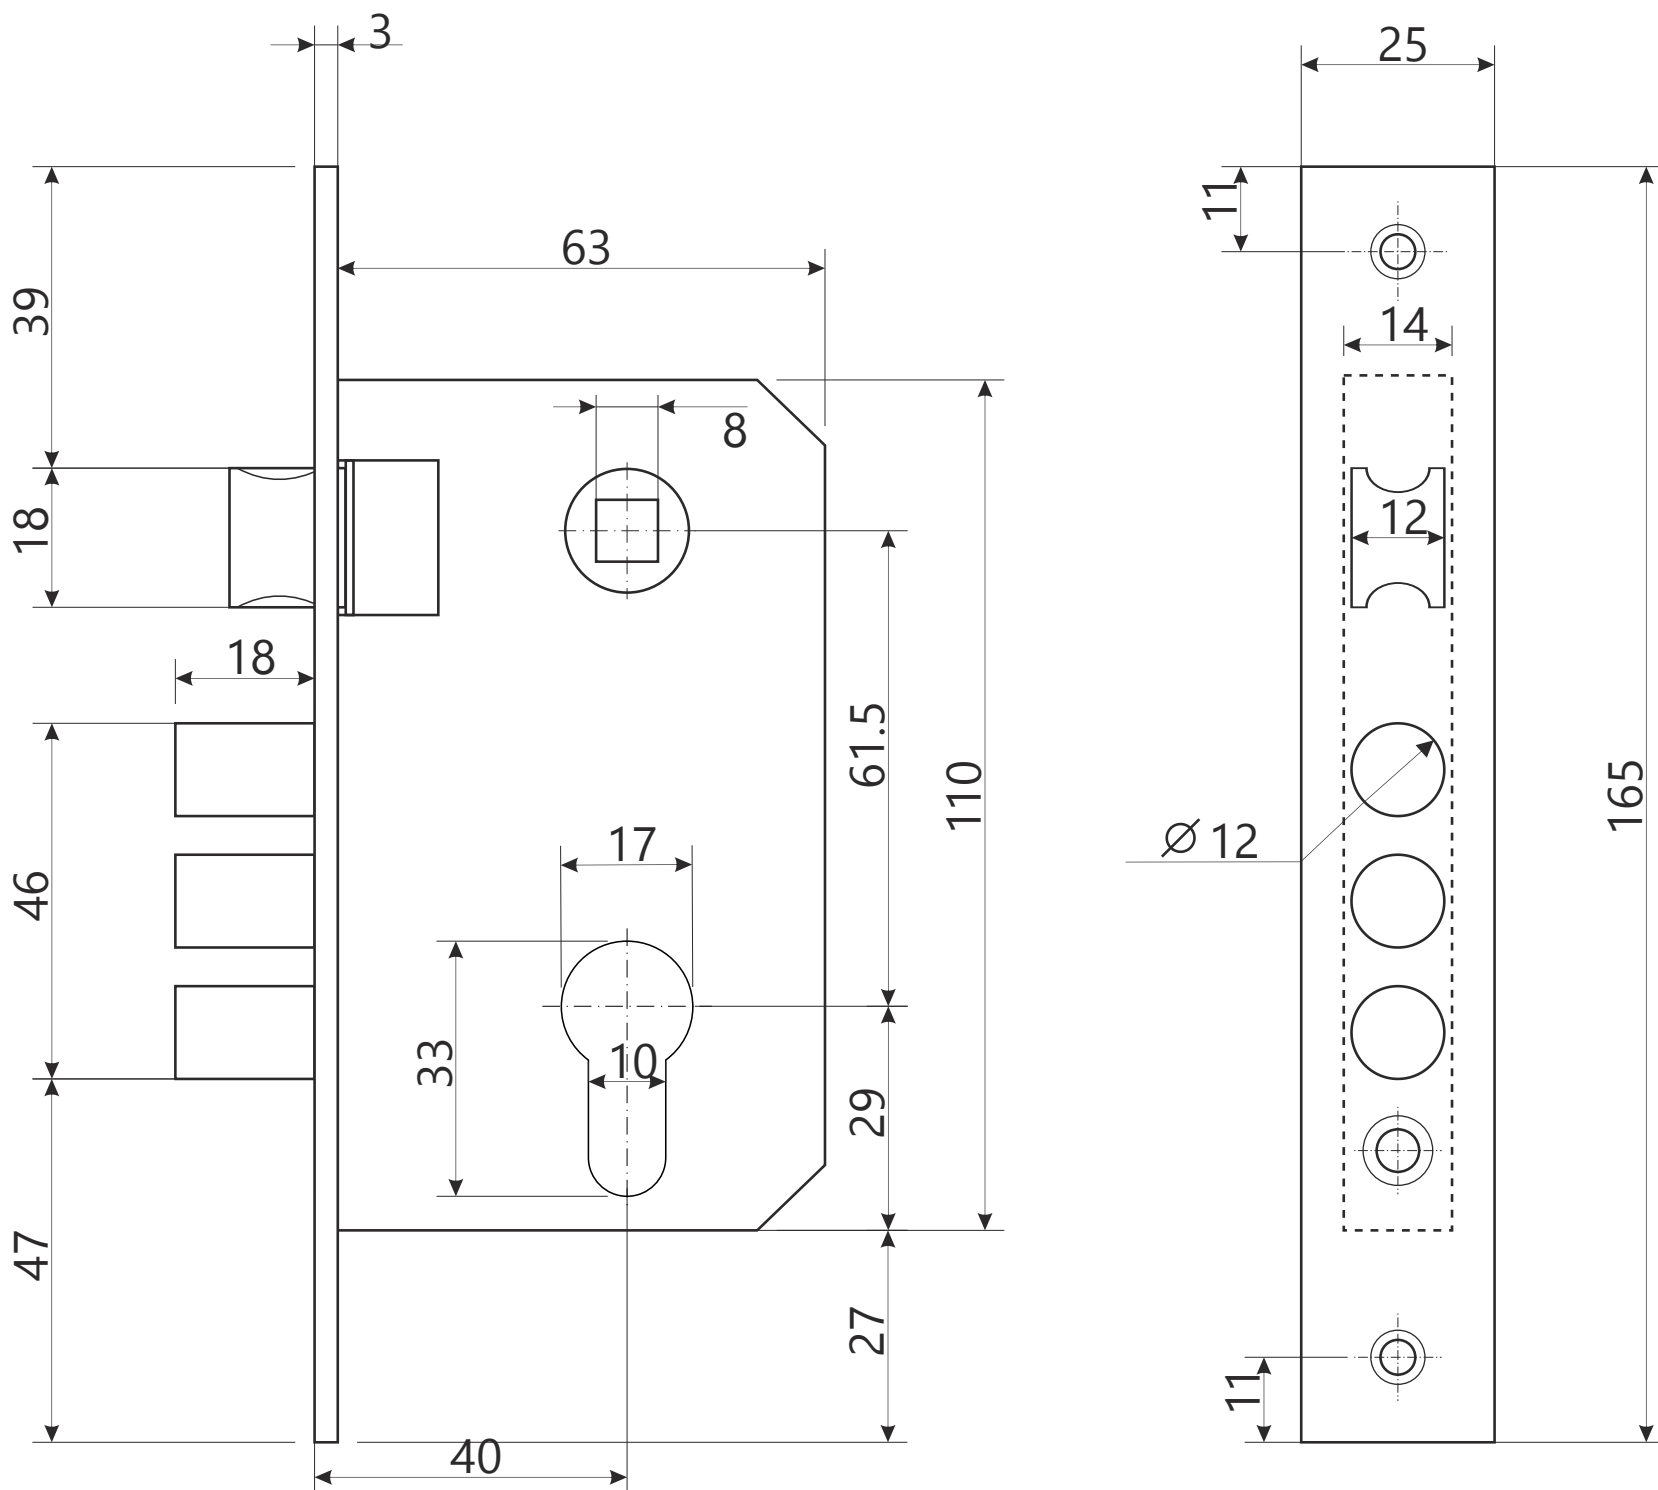

APECS

Замок врезной Апекс 1026

APECS

Замок врезной Апекс 1026

разрезной квадрат 8x8