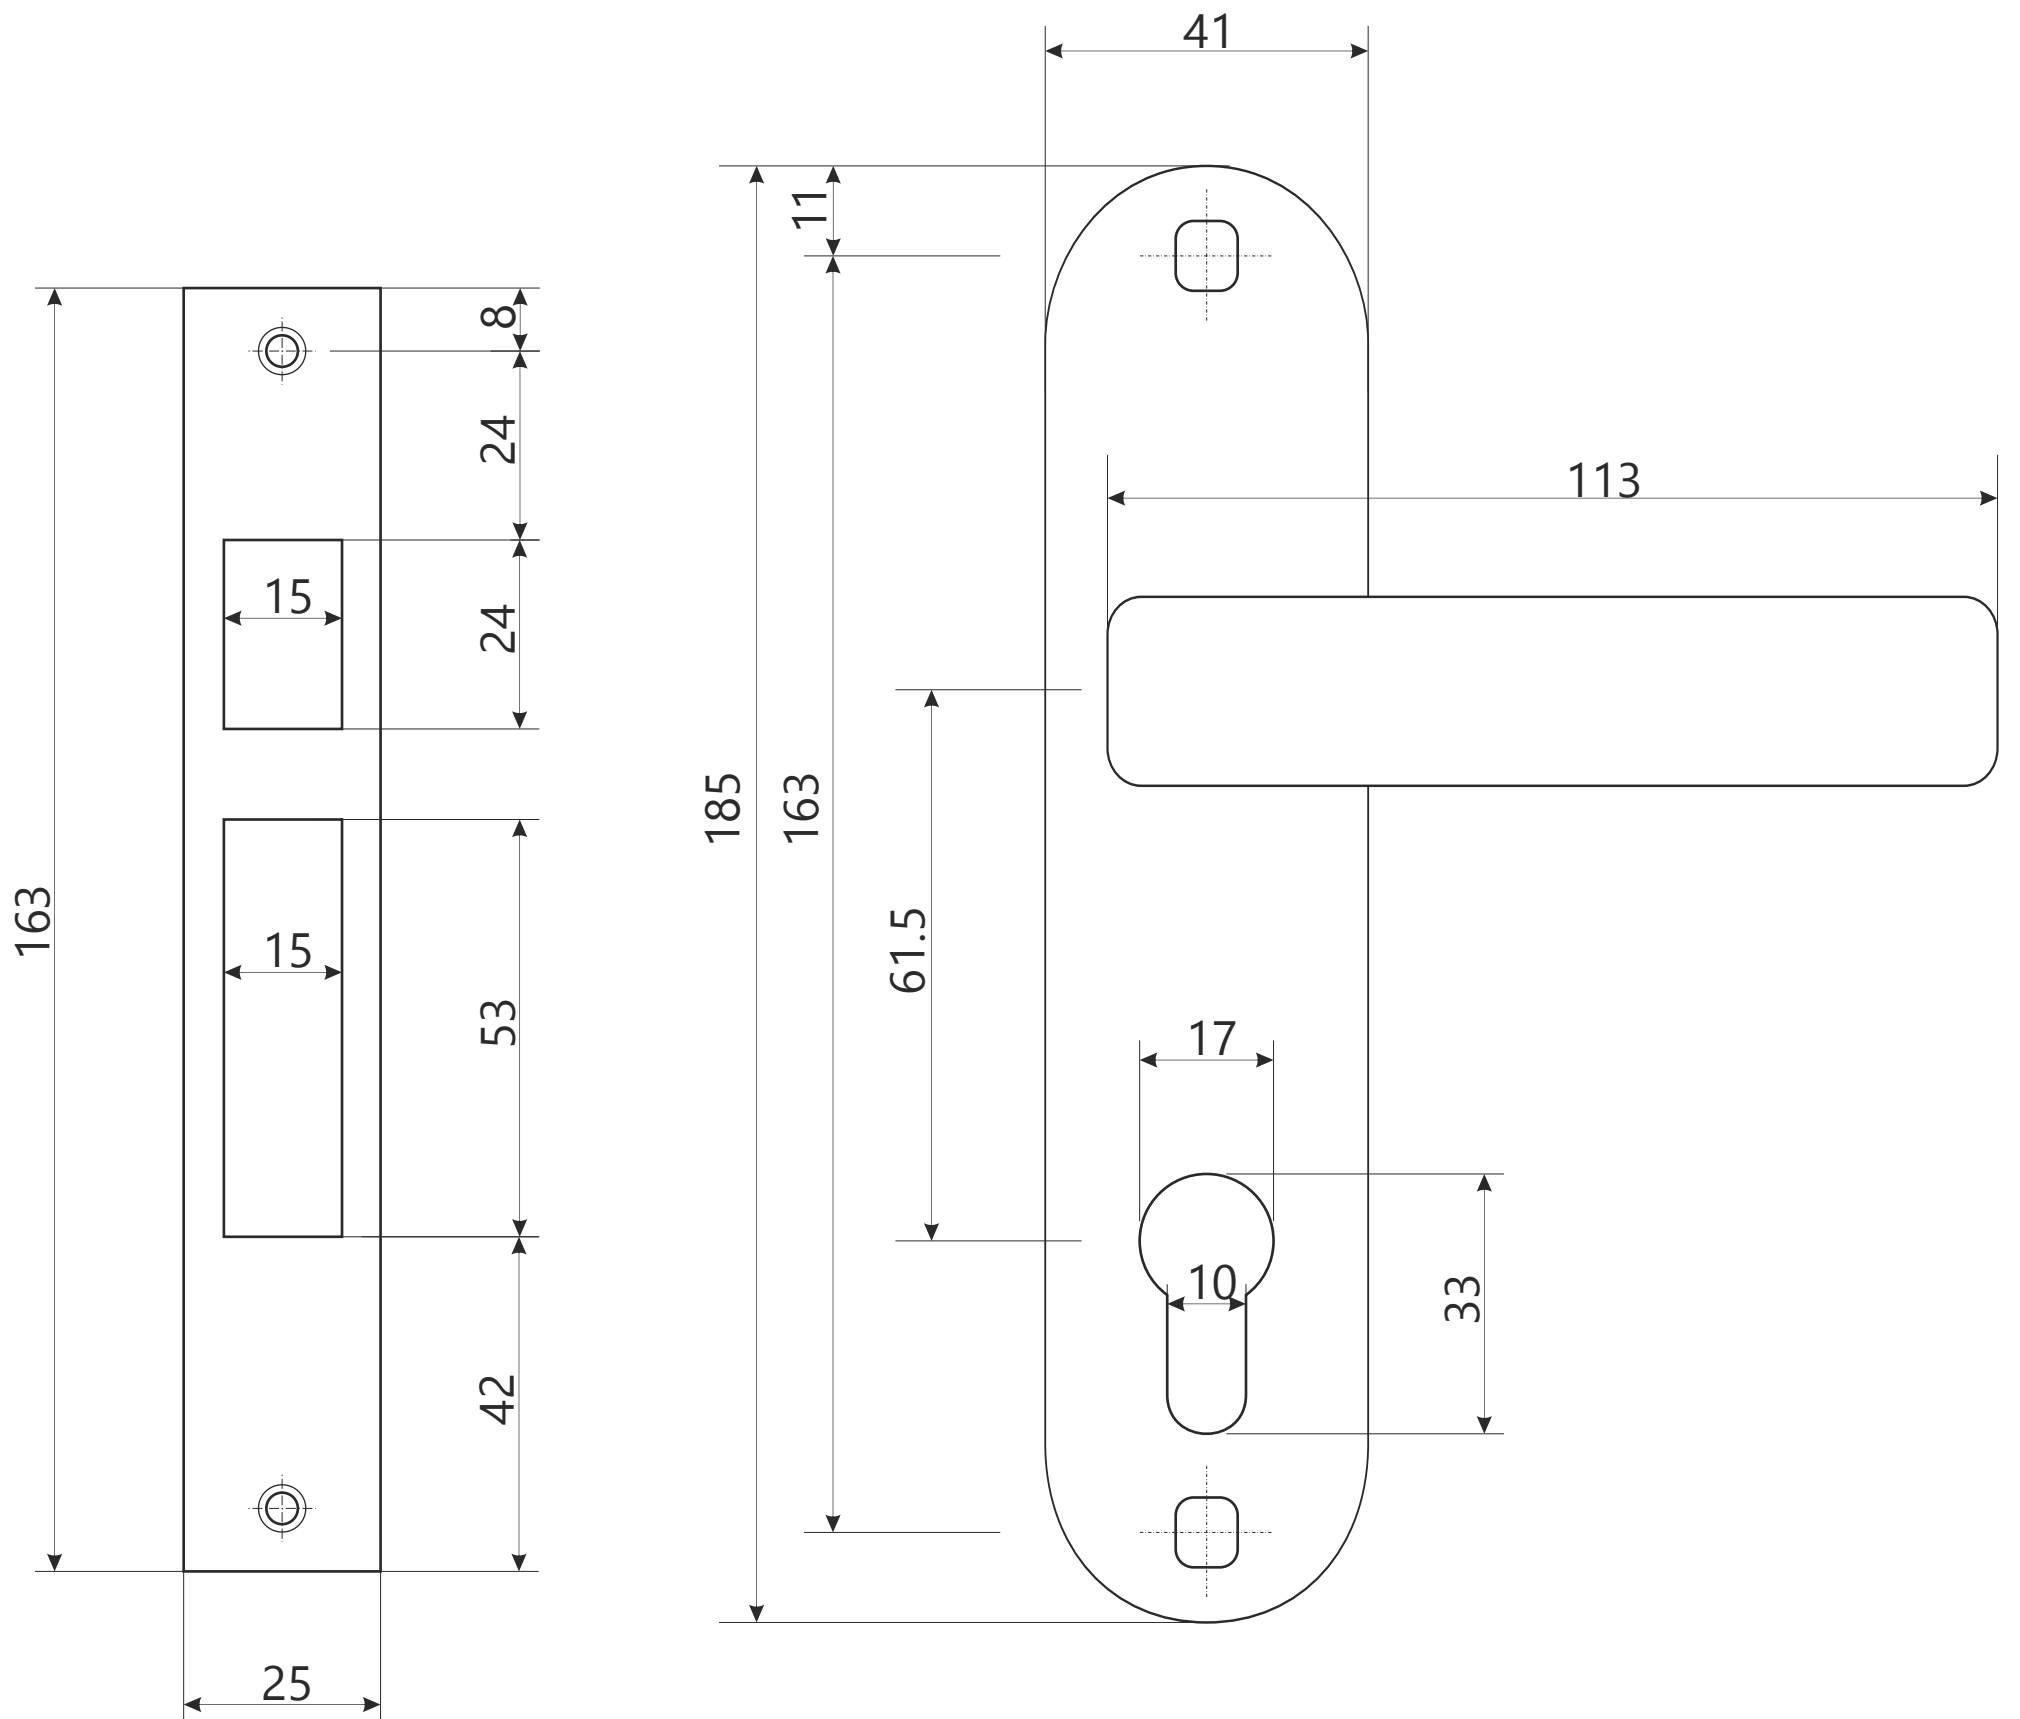

APECS

Замок врезной Апекс 1026

APECS

Замок врезной Апекс 1026

разрезной квадрат 8x8