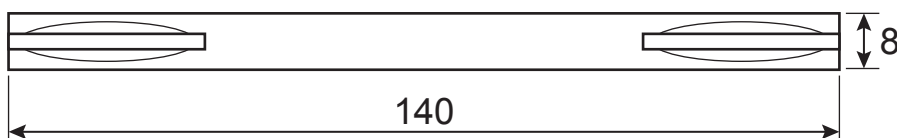

Разрезной квадрат 8x8

Ключ шестигранный
3*19*50
1 шт.

Ручки дверные Н-14083
(Spindle 140)

Лист 1

Листов 1