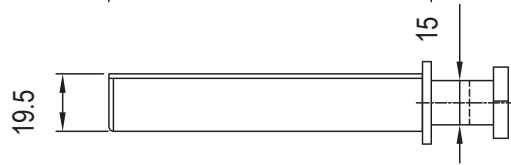

Толщина ответной части 2,5 мм

ТИП КОРПУСА

ЗАКРЫТО

Замок врезной KALE KILIT 287 D

Лист 1

Листов 1