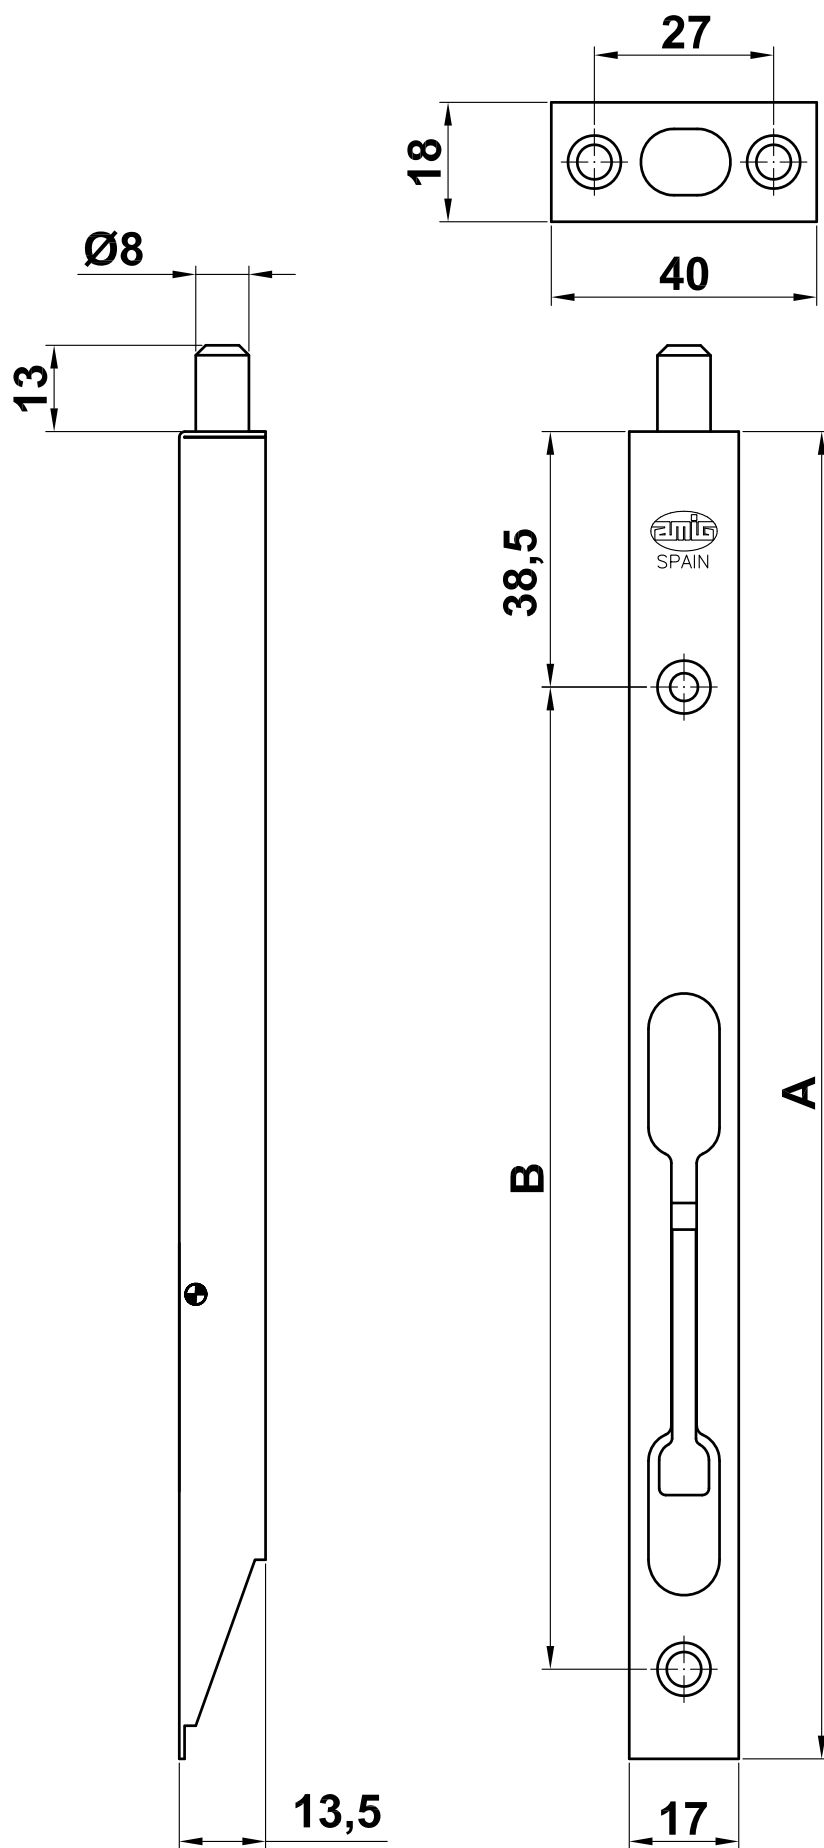

Pasador Mod. 401

MEDIDAS	A (mm)	B (mm)
150mm	162	110
200mm	200	148
250mm	250	198
300mm	300	248