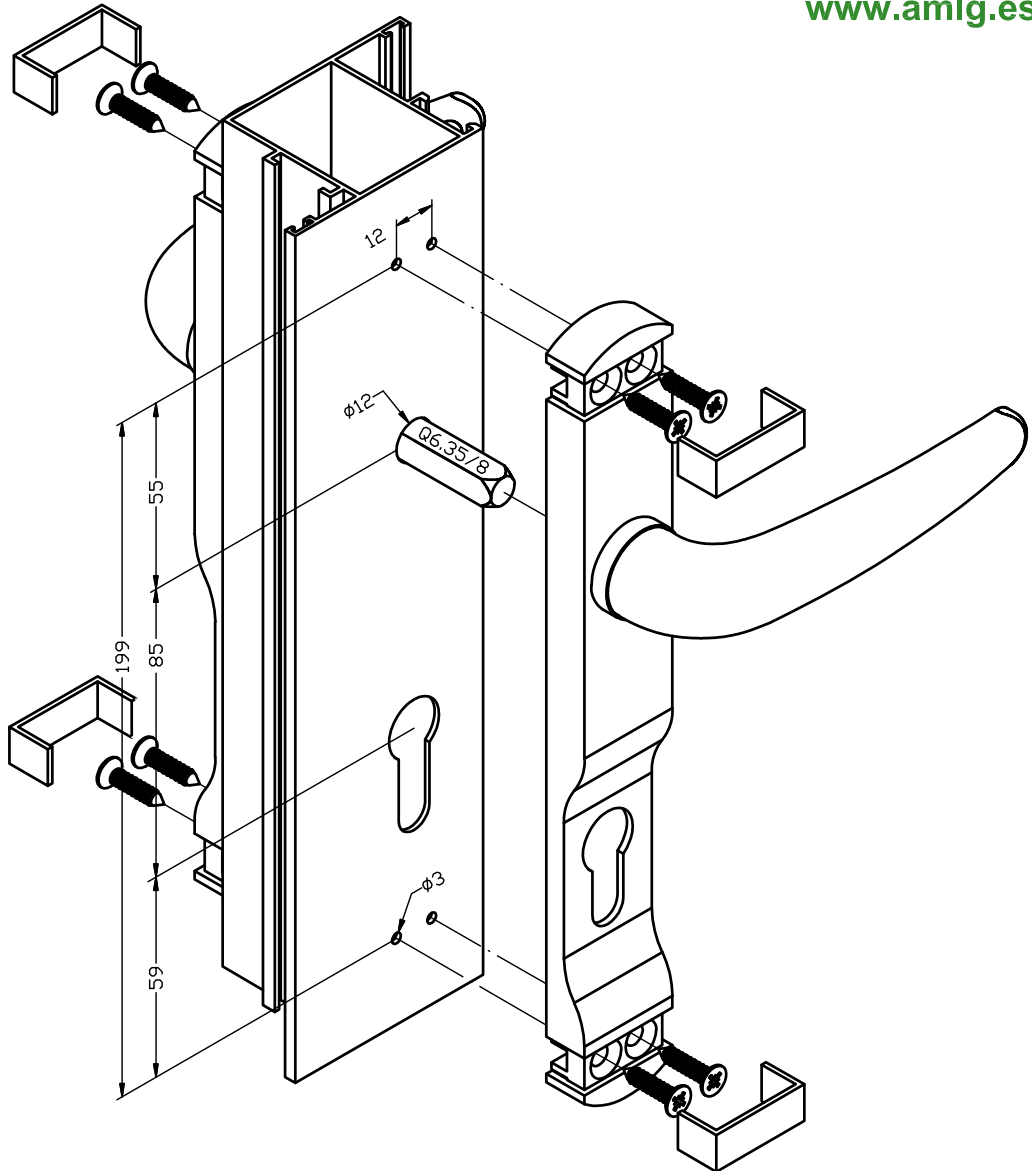

Mod. 1500 ALP85

Manilla

Muleta

Door handle

Béquille

www.amig.es

Amilibia y de la iglesia S.A
Poligono Industrial Zubieta s/n
48340 Amorebieta (Bizkaia) Spain