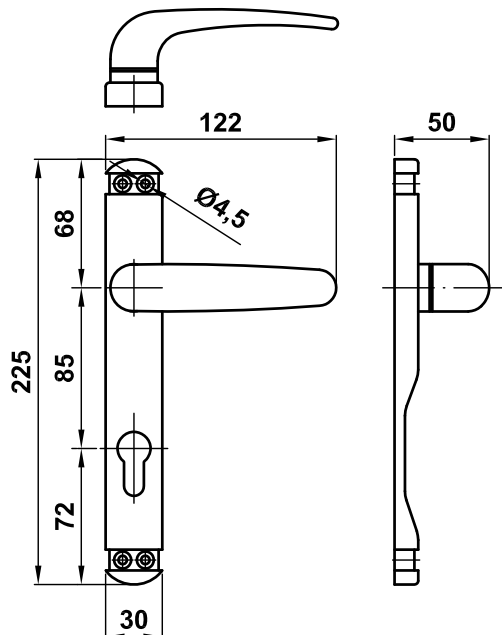

Mod. 1500 ALP85

Manilla

Muleta

Door handle

Béquille

www.amig.es

Amilibia y de la iglesia S.A
Poligono Industrial Zubieta s/n
48340 Amorebieta (Bizkaia) Spain