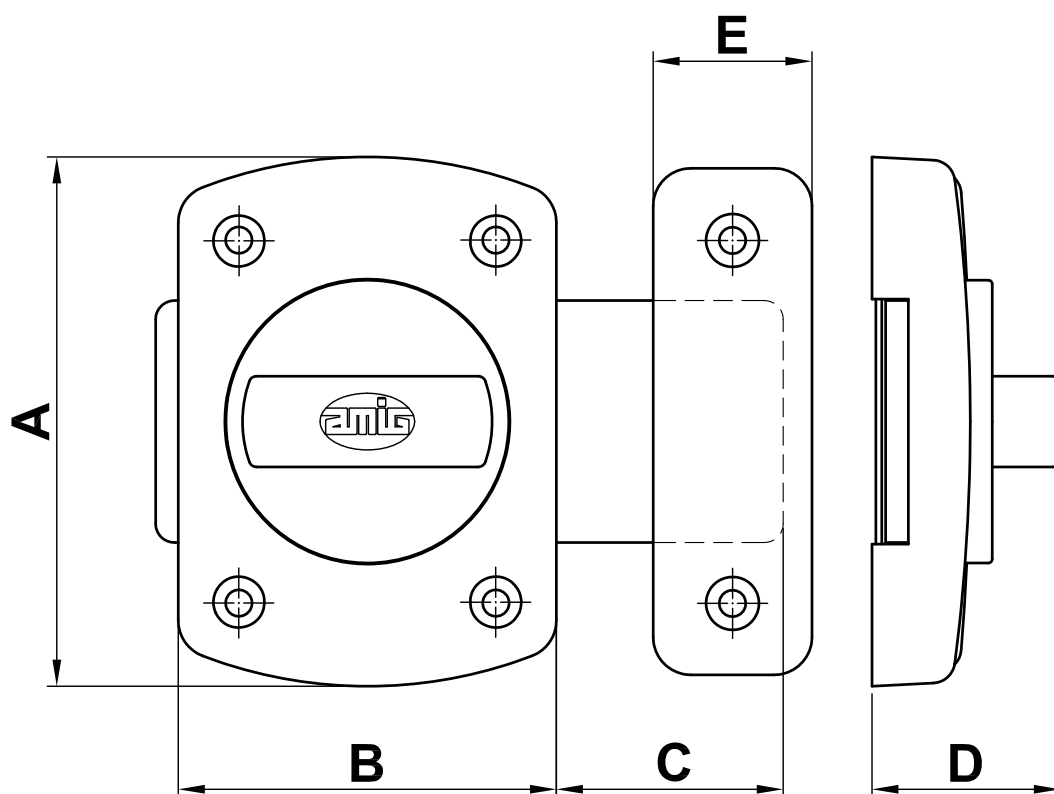

Mod. 388
Pasador
Fecho
Barrel bolt
Verrou

www.amig.es

Modelos	A	B	C	D	E
388-30	42	30	14	23	11
388-40	56	40	23	24	16,5
388-50	70	50	30	25	21

Amilibia y de la iglesia S.A
Poligono Industrial Zubieta s/n
48340 Amorebieta (Bizkaia) Spain