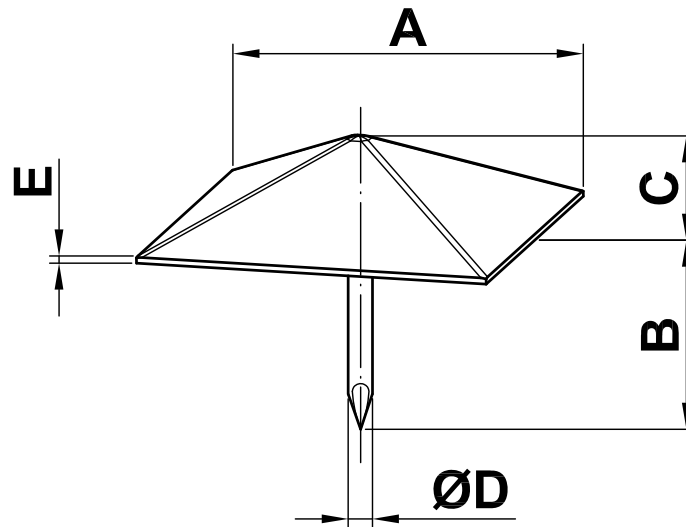

Mod. 2  
Clavo  
Cravo  
Nail  
Clou

[www.amig.es](http://www.amig.es)

Modelo	A (mm)	B (mm)	C (mm)	D (mm)	E (mm)
2 - 28	28	21	7.5	2.7	0.9
2 - 40	40	24	9	2.7	1.3

**Amilibia y de la iglesia S.A**  
Poligono Industrial Zubieta s/n  
48340 Amorebieta (Bizkaia) Spain